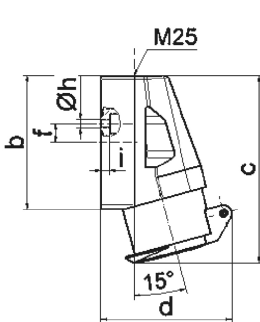

Настенная розетка - Размер корпуса 80x70

Описание изделия	
№ арт. BALS	4114
Код EAN	4024941041140
Группа продукции	Настенная розетка мал.напр.
Сила тока	32 A
Кол-во полюсов	2-пол.
Расположение фаз	2-пол.
Положение заземляющего контакта	2 ч
Частота	300 Гц
Степень защиты	IP44
Маркировочный цвет	зеленый

Описание изделия	
Цвет прибора	Откидная крышка зеленаяRAL6002, Низ корпуса серый RAL 7035, Верх корпуса серый RAL 7035, Буртик серый RAL 7035
Соединение	с винт. клеммой
Макс. поперечное сечение кабеля	10,0 мм ²
Кабельный ввод	1xM25 сверху
Высота прибора, мм	113mm
Ширина прибора, мм	70mm
Глубина прибора, мм	79mm
Размер корпуса	80x70 мм (ВxШ)
Материал корпуса	Полиамид
Контакты	Контактная подложка из полиамида, Контакты из никелированной латуни

прочие технические характеристики	
	1 открытый кабельный ввод сверху

Логистика	
Масса одного изделия	0.176 кг / null
Тип упаковки	null
Кол-во в упаковке	1 ST
Код EAN	4024941041140
Длина	79 mm
Ширина	70 mm

Логистика	
Высота	113 mm
Масса	0,177 kg
Объем	624,89 ccm
Тип упаковки	null
Кол-во в упаковке	10 ST
Код EAN	4024941836463
Длина	245 mm
Ширина	177 mm
Высота	185 mm
Масса	1,893 kg
Объем	7 140 ccm

16 MB 11