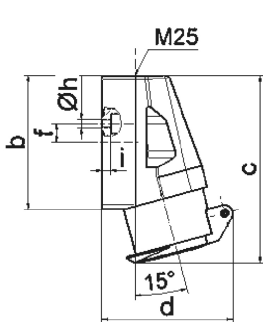

Настенная розетка - Размер корпуса 80x70

Описание изделия	
№ арт. BALS	4115
Код EAN	4024941041157
Группа продукции	Настенная розетка мал.напр.
Сила тока	32 А
Кол-во полюсов	2-пол.
Расположение фаз	2-пол.
Положение заземляющего контакта	3 ч
Частота	400 Гц
Степень защиты	IP44
Маркировочный цвет	зеленый

Описание изделия	
Цвет прибора	Откидная крышка зеленаяRAL6002, Низ корпуса серый RAL 7035, Верх корпуса серый RAL 7035, Буртик серый RAL 7035
Соединение	с винт. клеммой
Макс. поперечное сечение кабеля	10,0 мм ²
Кабельный ввод	1xM25 сверху
Высота прибора, мм	113mm
Ширина прибора, мм	70mm
Глубина прибора, мм	79mm
Размер корпуса	80x70 мм (ВxШ)
Материал корпуса	Полиамид
Контакты	Контактная подложка из полиамида, Контакты из никелированной латуни

прочие технические характеристики	
	1 открытый кабельный ввод сверху

Логистика	
Масса одного изделия	0.18 кг / null
Тип упаковки	null
Кол-во в упаковке	1 ST
Код EAN	4024941041157
Длина	80 mm
Ширина	71 mm

Логистика	
Высота	114 mm
Масса	0,181 kg
Объем	647,52 ccm
Тип упаковки	null
Кол-во в упаковке	10 ST
Код EAN	4024941836500
Длина	245 mm
Ширина	177 mm
Высота	185 mm
Масса	1,933 kg
Объем	7 140 ccm

16 MB 11