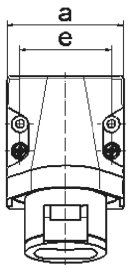

Настенная розетка - Размер корпуса 80x70

Описание изделия	
№ арт. BALS	4115
Код EAN	4024941041157
Группа продукции	Настенная розетка мал.напр.
Сила тока	32 А
Кол-во полюсов	2-пол.
Расположение фаз	2-пол.
Положение заземляющего контакта	3 ч
Частота	400 Гц
Степень защиты	IP44
Маркировочный цвет	зеленый

Описание изделия	
Цвет прибора	Откидная крышка зеленаяRAL6002, Низ корпуса серый RAL 7035, Верх корпуса серый RAL 7035, Буртик серый RAL 7035
Соединение	с винт. клеммой
Макс. поперечное сечение кабеля	10,0 мм ²
Кабельный ввод	1xM25 сверху
Высота прибора, мм	113mm
Ширина прибора, мм	70mm
Глубина прибора, мм	79mm
Размер корпуса	80x70 мм (ВxШ)
Материал корпуса	Полиамид
Контакты	Контактная подложка из полиамида, Контакты из никелированной латуни

прочие технические характеристики	
	1 открытый кабельный ввод сверху

Логистика	
Масса одного изделия	0.18 кг / null
Тип упаковки	null
Кол-во в упаковке	1 ST
Код EAN	4024941041157
Длина	80 mm
Ширина	71 mm

Логистика	
Высота	114 mm
Масса	0,181 kg
Объем	647,52 ccm
Тип упаковки	null
Кол-во в упаковке	10 ST
Код EAN	4024941836500
Длина	245 mm
Ширина	177 mm
Высота	185 mm
Масса	1,933 kg
Объем	7 140 ccm

16 MB 11