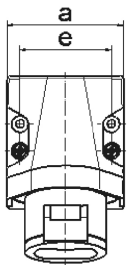

Настенная розетка - Размер корпуса 80x70

Описание изделия	
№ арт. BALS	4116
Код EAN	4024941041164
Группа продукции	Настенная розетка мал.напр.
Сила тока	32 A
Кол-во полюсов	2-пол.
Расположение фаз	2-пол.
Положение заземляющего контакта	10 ч
Частота	Постоянный ток (DC)
Степень защиты	IP44
Маркировочный цвет	серый

Описание изделия	
Цвет прибора	Откидная крышка серая RAL 7035, Низ корпуса серый RAL 7035, Верх корпуса серый RAL 7035, Буртик серый RAL 7035
Соединение	с винт. клеммой
Макс. поперечное сечение кабеля	10,0 мм ²
Кабельный ввод	1xM25 сверху
Высота прибора, мм	113mm
Ширина прибора, мм	70mm
Глубина прибора, мм	79mm
Размер корпуса	80x70 мм (ВxШ)
Материал корпуса	Полиамид
Контакты	Контактная подложка из полиамида, Контакты из никелированной латуни

прочие технические характеристики	
	1 открытый кабельный ввод сверху

Логистика	
Масса одного изделия	0.177 кг / null
Тип упаковки	null
Кол-во в упаковке	1 ST
Код EAN	4024941041164
Длина	79 mm
Ширина	70 mm

Логистика	
Высота	113 mm
Масса	0,178 kg
Объем	624,89 ccm
Тип упаковки	null
Кол-во в упаковке	10 ST
Код EAN	4024941819336
Длина	245 mm
Ширина	177 mm
Высота	185 mm
Масса	1,903 kg
Объем	7 140 ccm

16 MB 11