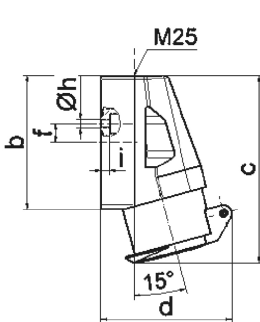

Настенная розетка - Размер корпуса 80x70

Описание изделия	
№ арт. BALS	4120
Код EAN	4024941041201
Группа продукции	Настенная розетка мал.напр.
Сила тока	32 A
Кол-во полюсов	3-пол.
Расположение фаз	3-пол.
Положение заземляющего контакта	2 ч
Частота	300 Гц
Степень защиты	IP44
Маркировочный цвет	зеленый

Описание изделия	
Цвет прибора	Откидная крышка зеленаяRAL6002, Низ корпуса серый RAL 7035, Верх корпуса серый RAL 7035, Буртик серый RAL 7035
Соединение	с винт. клеммой
Макс. поперечное сечение кабеля	10,0 мм <sup>2</sup>
Кабельный ввод	1xM25 сверху
Высота прибора, мм	113mm
Ширина прибора, мм	70mm
Глубина прибора, мм	79mm
Размер корпуса	80x70 мм (ВxШ)
Материал корпуса	Полиамид
Контакты	Контактная подложка из полиамида, Контакты из никелированной латуни

прочие технические характеристики	
	1 открытый кабельный ввод сверху

Логистика	
Масса одного изделия	0.2 кг / null
Тип упаковки	null
Кол-во в упаковке	1 ST
Код EAN	4024941041201
Длина	80 mm
Ширина	71 mm

Логистика	
Высота	114 mm
Масса	0,201 kg
Объем	647,52 ccm
Тип упаковки	null
Кол-во в упаковке	10 ST
Код EAN	4024941836470
Длина	245 mm
Ширина	177 mm
Высота	185 mm
Масса	2,133 kg
Объем	7 140 ccm

16 MB 11