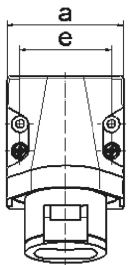

Настенная розетка - Размер корпуса 80x70

Описание изделия	
№ арт. BALS	4120
Код EAN	4024941041201
Группа продукции	Настенная розетка мал.напр.
Сила тока	32 A
Кол-во полюсов	3-пол.
Расположение фаз	3-пол.
Положение заземляющего контакта	2 ч
Частота	300 Гц
Степень защиты	IP44
Маркировочный цвет	зеленый

Описание изделия	
Цвет прибора	Откидная крышка зеленаяRAL6002, Низ корпуса серый RAL 7035, Верх корпуса серый RAL 7035, Буртик серый RAL 7035
Соединение	с винт. клеммой
Макс. поперечное сечение кабеля	10,0 мм <sup>2</sup>
Кабельный ввод	1xM25 сверху
Высота прибора, мм	113mm
Ширина прибора, мм	70mm
Глубина прибора, мм	79mm
Размер корпуса	80x70 мм (ВxШ)
Материал корпуса	Полиамид
Контакты	Контактная подложка из полиамида, Контакты из никелированной латуни

прочие технические характеристики	
	1 открытый кабельный ввод сверху

Логистика	
Масса одного изделия	0.2 кг / null
Тип упаковки	null
Кол-во в упаковке	1 ST
Код EAN	4024941041201
Длина	80 mm
Ширина	71 mm

Логистика	
Высота	114 mm
Масса	0,201 kg
Объем	647,52 ccm
Тип упаковки	null
Кол-во в упаковке	10 ST
Код EAN	4024941836470
Длина	245 mm
Ширина	177 mm
Высота	185 mm
Масса	2,133 kg
Объем	7 140 ccm

16 MB 11