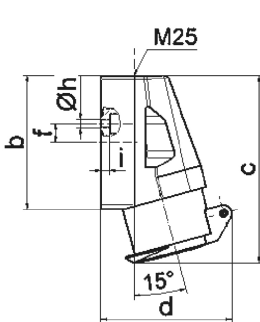

Настенная розетка - Размер корпуса 80x70

Описание изделия	
№ арт. BALS	413
Код EAN	4024941004138
Группа продукции	Настенная розетка мал.напр.
Сила тока	16 A
Кол-во полюсов	2-пол.
Расположение фаз	2-пол.
Положение заземляющего контакта	2 ч
Частота	300 Гц
Степень защиты	IP44
Маркировочный цвет	зеленый

Описание изделия	
Цвет прибора	Откидная крышка зеленаяRAL6002, Низ корпуса серый RAL 7035, Верх корпуса серый RAL 7035, Буртик серый RAL 7035
Соединение	с винт. клеммой
Макс. поперечное сечение кабеля	10,0 мм <sup>2</sup>
Кабельный ввод	1xM25 сверху
Высота прибора, мм	113mm
Ширина прибора, мм	70mm
Глубина прибора, мм	79mm
Размер корпуса	80x70 мм (ВxШ)
Материал корпуса	Полиамид
Контакты	Контактная подложка из полиамида, Контакты из никелированной латуни

прочие технические характеристики	
	1 открытый кабельный ввод сверху

Логистика	
Масса одного изделия	0.18 кг / null
Тип упаковки	null
Кол-во в упаковке	1 ST
Код EAN	4024941004138
Длина	79 mm
Ширина	70 mm

Логистика	
Высота	113 mm
Масса	0,181 kg
Объем	1 746,154 ccm
Тип упаковки	null
Кол-во в упаковке	10 ST
Код EAN	4024941836449
Длина	245 mm
Ширина	177 mm
Высота	185 mm
Масса	1,933 kg
Объем	7 140 ccm

16 MB 11