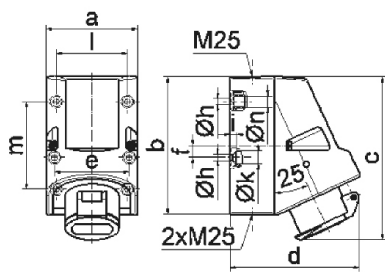

Настенная розетка - Размер корпуса 126x83

Описание изделия	
№ арт. BALS	4138
Код EAN	4024941041386
Группа продукции	Настенная розетка мал.напр.
Сила тока	16 A
Кол-во полюсов	2-пол.
Расположение фаз	2-пол.
Положение заземляющего контакта	2 ч
	20 – 25 В и 40 – 50 В
Частота	300 Гц
Степень защиты	IP44

Описание изделия	
Маркировочный цвет	зеленый
Цвет прибора	Откидная крышка зеленаяRAL6002, Низ корпуса серый RAL 7035, Верх корпуса серый RAL 7035, Буртик серый RAL 7035
Соединение	с винт. клеммой
Макс. поперечное сечение кабеля	10,0 мм <sup>2</sup>
Кабельный ввод	1xM25 сверху, 2xM25 снизу
Высота прибора, мм	150mm
Ширина прибора, мм	83mm
Глубина прибора, мм	120mm
Размер корпуса	126x83 мм (ВxШ)
Материал корпуса	Полиамид
Контакты	Контактная подложка из полиамида, Контакты из никелированной латуни

прочие технические характеристики	
	1 открытый кабельный ввод сверху, 2 закрытых кабельных ввода снизу
	Низ корпуса поворачивается на 180°
	В днище прибора имеются 4 крепежных отверстия для выламывания

Логистика	
Масса одного изделия	0.325 кг / null
Тип упаковки	null

Логистика	
Кол-во в упаковке	10 ST
Длина	330 mm
Ширина	216 mm
Высота	260 mm
Масса	3,476 kg
Объем	17 062,5 ccm

16 MB 6

Ampere	16	16	32	32			
Polzahl	2	3	2	3			
a	83,0	83,0	83,0	83,0			
b	126,0	126,0	126,0	126,0			
c	149,0	149,0	149,0	149,0			
d	120,0	120,0	120,0	120,0			
e	68,0	68,0	68,0	68,0			
f	11,0	11,0	11,0	11,0			
h ø	5,5	5,5	5,5	5,5			
i	6,5	6,5	6,5	6,5			
k ø	12,0	12,0	12,0	12,0			
l	65,0	65,0	65,0	65,0			
m	80,0	80,0	80,0	80,0			
n ø	10,0	10,0	10,0	10,0			
Leiter mm <sup>2</sup> min	4	4	4	4			
Leiter mm <sup>2</sup> max	10	10	10	10			