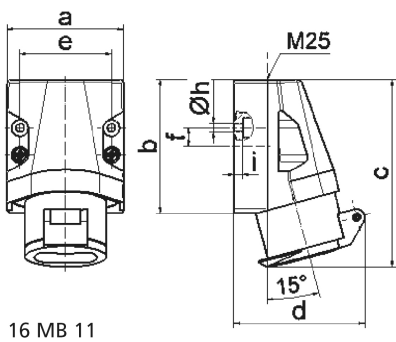

Base mural - Dimensiones de carcasa 80x70

Descripción del artículo	
Código BALS	414
EAN	4024941004145
Grupo de productos	Clavija mural de baja tensión
Intensidad de corriente	16A
Número de polos	2p
Arreglo de las fases	2P
Ubicación del contacto de puesta a tierra	3h
Frecuencia	400Hz
Índice de protección	IP44

Descripción del artículo	
Color distintivo	verde
Color del equipo	Tapa abatible verde RAL 6002, Parte inf carcasa gris RAL7035, Parte sup carcasa gris RAL7035, Anillo gris RAL 7035
Sistema de conexión	con bornes de tornillo
Máxima sección transversal del cable	10,0 mm ²
Entrada de cable	1xM25 arriba
Altura del equipo en mm	113mm
Anchura del equipo en mm	70mm
Profundidad del equipo en mm	79mm
Dimensiones de carcasa	80x70 mm (AlxAn)
Material de la carcasa	Poliamida
Contactos	El portacontactos es de poliamida, Los contactos son de latón niquelado

Otras características técnicas	
	La entrada de cable está abierta una vez por arriba

Datos de logística	
Peso individual	0.18 Kg / null
Tipo de embalaje	null
Cantidad de unidades	1 ST
EAN	4024941004145
Longitud	79 mm

Datos de logística	
Ancho	70 mm
Altura	113 mm
Peso	0,181 kg
Volumen	1.746,154 ccm
Tipo de embalaje	null
Cantidad de unidades	10 ST
EAN	4024941836487
Longitud	245 mm
Ancho	177 mm
Altura	185 mm
Peso	1,933 kg
Volumen	7.140 ccm