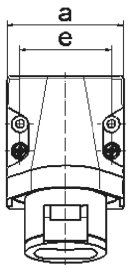

Настенная розетка - Размер корпуса 80x70

Описание изделия	
№ арт. BALS	414
Код EAN	4024941004145
Группа продукции	Настенная розетка мал.напр.
Сила тока	16 A
Кол-во полюсов	2-пол.
Расположение фаз	2-пол.
Положение заземляющего контакта	3 ч
Частота	400 Гц
Степень защиты	IP44
Маркировочный цвет	зеленый

Описание изделия	
Цвет прибора	Откидная крышка зеленаяRAL6002, Низ корпуса серый RAL 7035, Верх корпуса серый RAL 7035, Буртик серый RAL 7035
Соединение	с винт. клеммой
Макс. поперечное сечение кабеля	10,0 мм ²
Кабельный ввод	1xM25 сверху
Высота прибора, мм	113mm
Ширина прибора, мм	70mm
Глубина прибора, мм	79mm
Размер корпуса	80x70 мм (ВxШ)
Материал корпуса	Полиамид
Контакты	Контактная подложка из полиамида, Контакты из никелированной латуни

прочие технические характеристики	
	1 открытый кабельный ввод сверху

Логистика	
Масса одного изделия	0.18 кг / null
Тип упаковки	null
Кол-во в упаковке	1 ST
Код EAN	4024941004145
Длина	79 mm
Ширина	70 mm

Логистика	
Высота	113 mm
Масса	0,181 kg
Объем	1 746,154 ccm
Тип упаковки	null
Кол-во в упаковке	10 ST
Код EAN	4024941836487
Длина	245 mm
Ширина	177 mm
Высота	185 mm
Масса	1,933 kg
Объем	7 140 ccm

16 MB 11