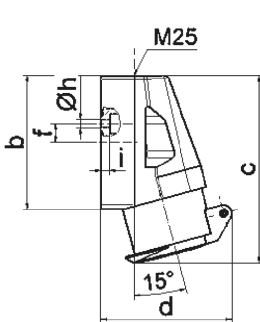

Настенная розетка - Размер корпуса 80x70

Описание изделия	
№ арт. BALS	414
Код EAN	4024941004145
Группа продукции	Настенная розетка мал.напр.
Сила тока	16 A
Кол-во полюсов	2-пол.
Расположение фаз	2-пол.
Положение заземляющего контакта	3 ч
Частота	400 Гц
Степень защиты	IP44
Маркировочный цвет	зеленый

Описание изделия	
Цвет прибора	Откидная крышка зеленаяRAL6002, Низ корпуса серый RAL 7035, Верх корпуса серый RAL 7035, Буртик серый RAL 7035
Соединение	с винт. клеммой
Макс. поперечное сечение кабеля	10,0 мм ²
Кабельный ввод	1xM25 сверху
Высота прибора, мм	113mm
Ширина прибора, мм	70mm
Глубина прибора, мм	79mm
Размер корпуса	80x70 мм (ВxШ)
Материал корпуса	Полиамид
Контакты	Контактная подложка из полиамида, Контакты из никелированной латуни

прочие технические характеристики	
	1 открытый кабельный ввод сверху

Логистика	
Масса одного изделия	0.18 кг / null
Тип упаковки	null
Кол-во в упаковке	1 ST
Код EAN	4024941004145
Длина	79 mm
Ширина	70 mm

Логистика	
Высота	113 mm
Масса	0,181 kg
Объем	1 746,154 ccm
Тип упаковки	null
Кол-во в упаковке	10 ST
Код EAN	4024941836487
Длина	245 mm
Ширина	177 mm
Высота	185 mm
Масса	1,933 kg
Объем	7 140 ccm

16 MB 11