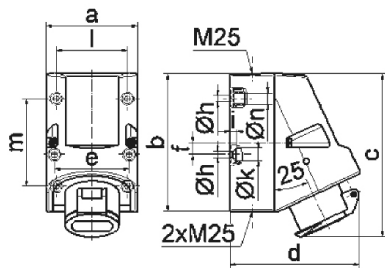

Настенная розетка - Размер корпуса 126x83

Описание изделия	
№ арт. BALS	4141
Код EAN	4024941041416
Группа продукции	Настенная розетка мал.напр.
Сила тока	16 A
Кол-во полюсов	3-пол.
Расположение фаз	3-пол.
Положение заземляющего контакта	без вспомог. выступа или паза
	от 20 до 25 В
Частота	50 и 60 Гц
Степень защиты	IP44

Описание изделия	
Маркировочный цвет	фиолетовый
Цвет прибора	Низ корпуса серый RAL 7035, Откид. крышка фиолет. RAL 4005, Буртик серый RAL 7035, Верх корпуса серый RAL 7035
Соединение	с винт. клеммой
Макс. поперечное сечение кабеля	10,0 мм ²
Кабельный ввод	1xM25 сверху, 2xM25 снизу
Высота прибора, мм	150mm
Ширина прибора, мм	83mm
Глубина прибора, мм	120mm
Размер корпуса	126x83 мм (ВxШ)
Материал корпуса	Полиамид
Контакты	Контактная подложка из полиамида, Контакты из никелированной латуни

прочие технические характеристики	
	1 открытый кабельный ввод сверху, 2 закрытых кабельных ввода снизу
	Низ корпуса поворачивается на 180°
	В днище прибора имеются 4 крепежных отверстия для выламывания

Логистика	
Масса одного изделия	0.345 кг / null
Тип упаковки	null

Логистика	
Кол-во в упаковке	10 ST
Код EAN	4024941884280
Длина	330 mm
Ширина	216 mm
Высота	260 mm
Масса	3,676 kg
Объем	17 062,5 ccm

16 MB 6