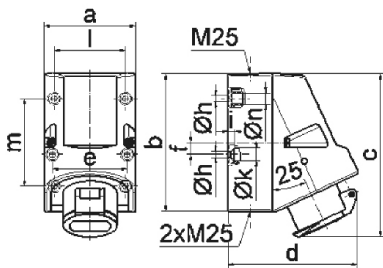

Настенная розетка - Размер корпуса 126x83

Описание изделия	
№ арт. BALS	4141
Код EAN	4024941041416
Группа продукции	Настенная розетка мал.напр.
Сила тока	16 A
Кол-во полюсов	3-пол.
Расположение фаз	3-пол.
Положение заземляющего контакта	без вспомог. выступа или паза
	от 20 до 25 В
Частота	50 и 60 Гц
Степень защиты	IP44

Описание изделия	
Маркировочный цвет	фиолетовый
Цвет прибора	Низ корпуса серый RAL 7035, Верх корпуса серый RAL 7035, Откид. крышка фиолет. RAL 4005, Буртик серый RAL 7035
Соединение	с винт. клеммой
Макс. поперечное сечение кабеля	10,0 мм <sup>2</sup>
Кабельный ввод	1xM25 сверху, 2xM25 снизу
Высота прибора, мм	150mm
Ширина прибора, мм	83mm
Глубина прибора, мм	120mm
Размер корпуса	126x83 мм (ВxШ)
Материал корпуса	Полиамид
Контакты	Контактная подложка из полиамида, Контакты из никелированной латуни

прочие технические характеристики	
	1 открытый кабельный ввод сверху, 2 закрытых кабельных ввода снизу
	Низ корпуса поворачивается на 180°
	В днище прибора имеются 4 крепежных отверстия для выламывания

Логистика	
Масса одного изделия	0.345 кг / null
Тип упаковки	null

Логистика	
Кол-во в упаковке	10 ST
Код EAN	4024941884280
Длина	330 mm
Ширина	216 mm
Высота	260 mm
Масса	3,676 kg
Объем	17 062,5 ccm

16 MB 6