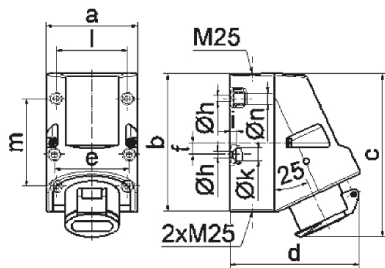

Настенная розетка - Размер корпуса 126x83

Описание изделия	
№ арт. BALS	4142
Код EAN	4024941041423
Группа продукции	Настенная розетка мал.напр.
Сила тока	16 A
Кол-во полюсов	3-пол.
Расположение фаз	3-пол.
Положение заземляющего контакта	12 ч
	от 40 до 50 В
Частота	50 и 60 Гц
Степень защиты	IP44

Описание изделия	
Маркировочный цвет	серый
Цвет прибора	Откидная крышка серая RAL 7035, Низ корпуса серый RAL 7035, Верх корпуса серый RAL 7035, Буртик серый RAL 7035
Соединение	с винт. клеммой
Макс. поперечное сечение кабеля	10,0 мм <sup>2</sup>
Кабельный ввод	1xM25 сверху, 2xM25 снизу
Высота прибора, мм	150mm
Ширина прибора, мм	83mm
Глубина прибора, мм	120mm
Размер корпуса	126x83 мм (ВxШ)
Материал корпуса	Полиамид
Контакты	Контактная подложка из полиамида, Контакты из никелированной латуни

прочие технические характеристики	
	1 открытый кабельный ввод сверху, 2 закрытых кабельных ввода снизу
	Низ корпуса поворачивается на 180°
	В днище прибора имеются 4 крепежных отверстия для выламывания

Логистика	
Масса одного изделия	0.345 кг / null
Тип упаковки	null

Логистика	
Кол-во в упаковке	10 ST
Код EAN	4024941884297
Длина	330 mm
Ширина	216 mm
Высота	260 mm
Масса	3,676 kg
Объем	17 062,5 ccm

16 MB 6