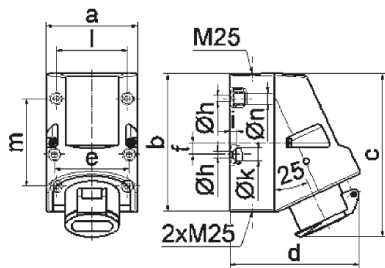

Настенная розетка - Размер корпуса 126x83

Описание изделия	
№ арт. BALS	4146
Код EAN	4024941041461
Группа продукции	Настенная розетка мал.напр.
Сила тока	32 A
Кол-во полюсов	2-пол.
Расположение фаз	2-пол.
Положение заземляющего контакта	без вспомог. выступа или паза
	от 20 до 25 В
Частота	50 и 60 Гц
Степень защиты	IP44

Описание изделия	
Маркировочный цвет	фиолетовый
Цвет прибора	Низ корпуса серый RAL 7035, Верх корпуса серый RAL 7035, Откид. крышка фиолет. RAL 4005, Буртик серый RAL 7035
Соединение	с винт. клеммой
Макс. поперечное сечение кабеля	10,0 мм ²
Кабельный ввод	1xM25 сверху, 2xM25 снизу
Высота прибора, мм	150mm
Ширина прибора, мм	83mm
Глубина прибора, мм	120mm
Размер корпуса	126x83 мм (ВxШ)
Материал корпуса	Полиамид
Контакты	Контактная подложка из полиамида, Контакты из никелированной латуни

прочие технические характеристики	
	1 открытый кабельный ввод сверху, 2 закрытых кабельных ввода снизу
	Низ корпуса поворачивается на 180°
	В днище прибора имеются 4 крепежных отверстия для выламывания

Логистика	
Масса одного изделия	0.325 кг / null
Тип упаковки	null

Логистика	
Кол-во в упаковке	1 ST
Код EAN	4024941041461
Длина	120 mm
Ширина	83 mm
Высота	150 mm
Масса	0,326 kg
Объем	1 494 ccm

16 MB 6

Ampere	16	16	32	32			
Polzahl	2	3	2	3			
a	83,0	83,0	83,0	83,0			
b	126,0	126,0	126,0	126,0			
c	149,0	149,0	149,0	149,0			
d	120,0	120,0	120,0	120,0			
e	68,0	68,0	68,0	68,0			
f	11,0	11,0	11,0	11,0			
h ø	5,5	5,5	5,5	5,5			
i	6,5	6,5	6,5	6,5			
k ø	12,0	12,0	12,0	12,0			
l	65,0	65,0	65,0	65,0			
m	80,0	80,0	80,0	80,0			
n ø	10,0	10,0	10,0	10,0			
Leiter mm ² min	4	4	4	4			
Leiter mm ² max	10	10	10	10			