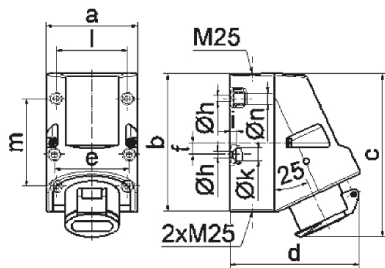

Настенная розетка - Размер корпуса 126x83

Описание изделия	
№ арт. BALS	4147
Код EAN	4024941041478
Группа продукции	Настенная розетка мал.напр.
Сила тока	32 A
Кол-во полюсов	2-пол.
Расположение фаз	2-пол.
Положение заземляющего контакта	12 ч
	от 40 до 50 В
Частота	50 и 60 Гц
Степень защиты	IP44

Описание изделия	
Маркировочный цвет	серый
Цвет прибора	Откидная крышка серая RAL 7035, Низ корпуса серый RAL 7035, Верх корпуса серый RAL 7035, Буртик серый RAL 7035
Соединение	с винт. клеммой
Макс. поперечное сечение кабеля	10,0 мм <sup>2</sup>
Кабельный ввод	1xM25 сверху, 2xM25 снизу
Высота прибора, мм	150mm
Ширина прибора, мм	83mm
Глубина прибора, мм	120mm
Размер корпуса	126x83 мм (ВxШ)
Материал корпуса	Полиамид
Контакты	Контактная подложка из полиамида, Контакты из никелированной латуни

прочие технические характеристики	
	1 открытый кабельный ввод сверху, 2 закрытых кабельных ввода снизу
	Низ корпуса поворачивается на 180°
	В днище прибора имеются 4 крепежных отверстия для выламывания

Логистика	
Масса одного изделия	0.325 кг / null
Тип упаковки	null

Логистика	
Кол-во в упаковке	10 ST
Код EAN	4024941884310
Длина	330 mm
Ширина	216 mm
Высота	260 mm
Масса	3,476 kg
Объем	17 062,5 ccm

16 MB 6