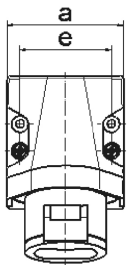

Настенная розетка - Размер корпуса 80x70

Описание изделия	
№ арт. BALS	415
Код EAN	4024941004152
Группа продукции	Настенная розетка мал.напр.
Сила тока	16 A
Кол-во полюсов	2-пол.
Расположение фаз	2-пол.
Положение заземляющего контакта	10 ч
Частота	Постоянный ток (DC)
Степень защиты	IP44
Маркировочный цвет	серый

Описание изделия	
Цвет прибора	Откидная крышка серая RAL 7035, Низ корпуса серый RAL 7035, Верх корпуса серый RAL 7035, Буртик серый RAL 7035
Соединение	с винт. клеммой
Макс. поперечное сечение кабеля	10,0 мм <sup>2</sup>
Кабельный ввод	1xM25 сверху
Высота прибора, мм	113mm
Ширина прибора, мм	70mm
Глубина прибора, мм	79mm
Размер корпуса	80x70 мм (ВxШ)
Материал корпуса	Полиамид
Контакты	Контактная подложка из полиамида, Контакты из никелированной латуни

прочие технические характеристики	
	1 открытый кабельный ввод сверху

Логистика	
Масса одного изделия	0.177 кг / null
Тип упаковки	null
Кол-во в упаковке	1 ST
Код EAN	4024941004152
Длина	79 mm
Ширина	70 mm

Логистика	
Высота	113 mm
Масса	0,178 kg
Объем	624,89 ccm
Тип упаковки	null
Кол-во в упаковке	10 ST
Код EAN	4024941962988
Длина	245 mm
Ширина	177 mm
Высота	185 mm
Масса	1,903 kg
Объем	7 140 ccm

16 MB 11