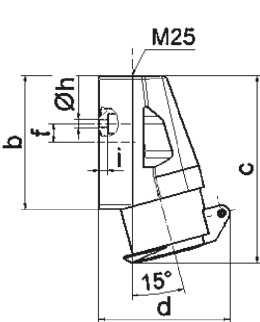

Настенная розетка - Размер корпуса 80x70

Описание изделия	
№ арт. BALS	415
Код EAN	4024941004152
Группа продукции	Настенная розетка мал.напр.
Сила тока	16 A
Кол-во полюсов	2-пол.
Расположение фаз	2-пол.
Положение заземляющего контакта	10 ч
Частота	Постоянный ток (DC)
Степень защиты	IP44
Маркировочный цвет	серый

Описание изделия	
Цвет прибора	Откидная крышка серая RAL 7035, Низ корпуса серый RAL 7035, Верх корпуса серый RAL 7035, Буртик серый RAL 7035
Соединение	с винт. клеммой
Макс. поперечное сечение кабеля	10,0 мм <sup>2</sup>
Кабельный ввод	1xM25 сверху
Высота прибора, мм	113mm
Ширина прибора, мм	70mm
Глубина прибора, мм	79mm
Размер корпуса	80x70 мм (ВxШ)
Материал корпуса	Полиамид
Контакты	Контактная подложка из полиамида, Контакты из никелированной латуни

прочие технические характеристики	
	1 открытый кабельный ввод сверху

Логистика	
Масса одного изделия	0.177 кг / null
Тип упаковки	null
Кол-во в упаковке	1 ST
Код EAN	4024941004152
Длина	79 mm
Ширина	70 mm

Логистика	
Высота	113 mm
Масса	0,178 kg
Объем	624,89 ccm
Тип упаковки	null
Кол-во в упаковке	10 ST
Код EAN	4024941962988
Длина	245 mm
Ширина	177 mm
Высота	185 mm
Масса	1,903 kg
Объем	7 140 ccm

16 MB 11