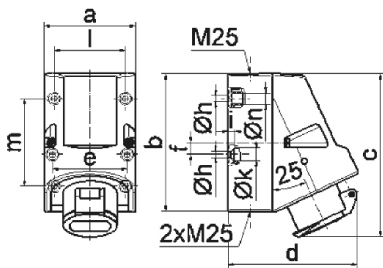

Настенная розетка - Размер корпуса 126x83

Описание изделия	
№ арт. BALS	4151
Код EAN	4024941041515
Группа продукции	Настенная розетка мал.напр.
Сила тока	32 A
Кол-во полюсов	2-пол.
Расположение фаз	2-пол.
Положение заземляющего контакта	10 ч
	20 – 25 В и 40 – 50 В
Частота	Постоянный ток (DC)
Степень защиты	IP44

Описание изделия	
Маркировочный цвет	серый
Цвет прибора	Откидная крышка серая RAL 7035, Низ корпуса серый RAL 7035, Верх корпуса серый RAL 7035, Буртик серый RAL 7035
Соединение	с винт. клеммой
Макс. поперечное сечение кабеля	10,0 мм ²
Кабельный ввод	1xM25 сверху, 2xM25 снизу
Высота прибора, мм	150mm
Ширина прибора, мм	83mm
Глубина прибора, мм	120mm
Размер корпуса	126x83 мм (ВxШ)
Материал корпуса	Полиамид
Контакты	Контактная подложка из полиамида, Контакты из никелированной латуни

прочие технические характеристики	
	1 открытый кабельный ввод сверху, 2 закрытых кабельных ввода снизу
	Низ корпуса поворачивается на 180°
	В днище прибора имеются 4 крепежных отверстия для выламывания

Логистика	
Масса одного изделия	0.325 кг / null
Тип упаковки	null

Логистика	
Кол-во в упаковке	10 ST
Код EAN	4024941884327
Длина	330 mm
Ширина	216 mm
Высота	260 mm
Масса	3,476 kg
Объем	17 062,5 ccm

16 MB 6