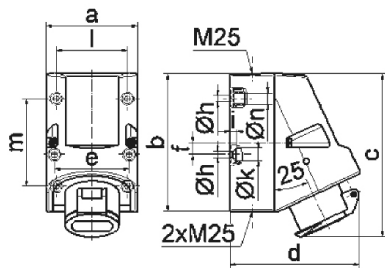

Настенная розетка - Размер корпуса 126x83

Описание изделия	
№ арт. BALS	4152
Код EAN	4024941041522
Группа продукции	Настенная розетка мал.напр.
Сила тока	32 A
Кол-во полюсов	3-пол.
Расположение фаз	3-пол.
Положение заземляющего контакта	без вспомог. выступа или паза
	от 20 до 25 В
Частота	50 и 60 Гц
Степень защиты	IP44

Описание изделия	
Маркировочный цвет	фиолетовый
Цвет прибора	Низ корпуса серый RAL 7035, Верх корпуса серый RAL 7035, Откид. крышка фиолет. RAL 4005, Буртик серый RAL 7035
Соединение	с винт. клеммой
Макс. поперечное сечение кабеля	10,0 мм <sup>2</sup>
Кабельный ввод	1xM25 сверху, 2xM25 снизу
Высота прибора, мм	150mm
Ширина прибора, мм	83mm
Глубина прибора, мм	120mm
Размер корпуса	126x83 мм (ВxШ)
Материал корпуса	Полиамид
Контакты	Контактная подложка из полиамида, Контакты из никелированной латуни

прочие технические характеристики	
	1 открытый кабельный ввод сверху, 2 закрытых кабельных ввода снизу
	Низ корпуса поворачивается на 180°
	В днище прибора имеются 4 крепежных отверстия для выламывания

Логистика	
Масса одного изделия	0.345 кг / null
Тип упаковки	null

Логистика	
Кол-во в упаковке	1 ST
Код EAN	4024941041522
Длина	120 mm
Ширина	83 mm
Высота	150 mm
Масса	0,346 kg
Объем	1 494 ccm

16 MB 6

Ampere	16	16	32	32			
Polzahl	2	3	2	3			
a	83,0	83,0	83,0	83,0			
b	126,0	126,0	126,0	126,0			
c	149,0	149,0	149,0	149,0			
d	120,0	120,0	120,0	120,0			
e	68,0	68,0	68,0	68,0			
f	11,0	11,0	11,0	11,0			
h ø	5,5	5,5	5,5	5,5			
i	6,5	6,5	6,5	6,5			
k ø	12,0	12,0	12,0	12,0			
l	65,0	65,0	65,0	65,0			
m	80,0	80,0	80,0	80,0			
n ø	10,0	10,0	10,0	10,0			
Leiter mm <sup>2</sup> min	4	4	4	4			
Leiter mm <sup>2</sup> max	10	10	10	10			