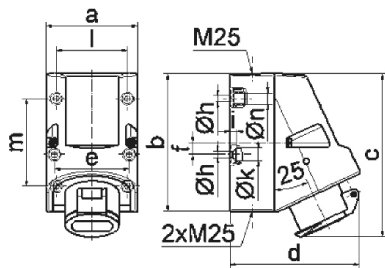

Настенная розетка - Размер корпуса 126x83

Описание изделия	
№ арт. BALS	4155
Код EAN	4024941041553
Группа продукции	Настенная розетка мал.напр.
Сила тока	32 A
Кол-во полюсов	3-пол.
Расположение фаз	3-пол.
Положение заземляющего контакта	2 ч
	20 – 25 В и 40 – 50 В
Частота	300 Гц
Степень защиты	IP44

Описание изделия	
Маркировочный цвет	зеленый
Цвет прибора	Откидная крышка зеленая RAL6002, Низ корпуса серый RAL 7035, Буртик серый RAL 7035, Верх корпуса серый RAL 7035
Соединение	с винт. клеммой
Макс. поперечное сечение кабеля	10,0 мм <sup>2</sup>
Кабельный ввод	1xM25 сверху, 2xM25 снизу
Высота прибора, мм	150mm
Ширина прибора, мм	83mm
Глубина прибора, мм	120mm
Размер корпуса	126x83 мм (ВxШ)
Материал корпуса	Полиамид
Контакты	Контактная подложка из полиамида, Контакты из никелированной латуни

прочие технические характеристики	
	1 открытый кабельный ввод сверху, 2 закрытых кабельных ввода снизу
	Низ корпуса поворачивается на 180°
	В днище прибора имеются 4 крепежных отверстия для выламывания

Логистика	
Масса одного изделия	0.345 кг / null
Тип упаковки	null

Логистика	
Кол-во в упаковке	1 ST
Код EAN	4024941041553
Длина	120 mm
Ширина	83 mm
Высота	150 mm
Масса	0,346 kg
Объем	1 494 ccm

16 MB 6

Ampere	16	16	32	32			
Polzahl	2	3	2	3			
a	83,0	83,0	83,0	83,0			
b	126,0	126,0	126,0	126,0			
c	149,0	149,0	149,0	149,0			
d	120,0	120,0	120,0	120,0			
e	68,0	68,0	68,0	68,0			
f	11,0	11,0	11,0	11,0			
h ø	5,5	5,5	5,5	5,5			
i	6,5	6,5	6,5	6,5			
k ø	12,0	12,0	12,0	12,0			
l	65,0	65,0	65,0	65,0			
m	80,0	80,0	80,0	80,0			
n ø	10,0	10,0	10,0	10,0			
Leiter mm <sup>2</sup> min	4	4	4	4			
Leiter mm <sup>2</sup> max	10	10	10	10			