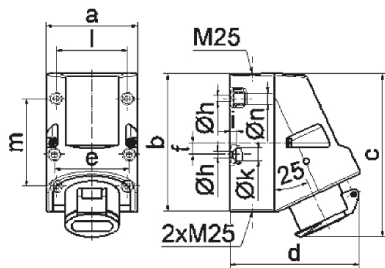

Настенная розетка - Размер корпуса 126x83

Описание изделия	
№ арт. BALS	4155
Код EAN	4024941041553
Группа продукции	Настенная розетка мал.напр.
Сила тока	32 А
Кол-во полюсов	3-пол.
Расположение фаз	3-пол.
Положение заземляющего контакта	2 ч
	20 – 25 В и 40 – 50 В
Частота	300 Гц
Степень защиты	IP44

Описание изделия	
Маркировочный цвет	зеленый
Цвет прибора	Откидная крышка зеленаяRAL6002, Низ корпуса серый RAL 7035, Верх корпуса серый RAL 7035, Буртик серый RAL 7035
Соединение	с винт. клеммой
Макс. поперечное сечение кабеля	10,0 мм ²
Кабельный ввод	1xM25 сверху, 2xM25 снизу
Высота прибора, мм	150mm
Ширина прибора, мм	83mm
Глубина прибора, мм	120mm
Размер корпуса	126x83 мм (ВxШ)
Материал корпуса	Полиамид
Контакты	Контактная подложка из полиамида, Контакты из никелированной латуни

прочие технические характеристики	
	1 открытый кабельный ввод сверху, 2 закрытых кабельных ввода снизу
	Низ корпуса поворачивается на 180°
	В днище прибора имеются 4 крепежных отверстия для выламывания

Логистика	
Масса одного изделия	0.345 кг / null
Тип упаковки	null

Логистика	
Кол-во в упаковке	1 ST
Код EAN	4024941041553
Длина	120 mm
Ширина	83 mm
Высота	150 mm
Масса	0,346 kg
Объем	1 494 ccm

16 MB 6

Ampere	16	16	32	32			
Polzahl	2	3	2	3			
a	83,0	83,0	83,0	83,0			
b	126,0	126,0	126,0	126,0			
c	149,0	149,0	149,0	149,0			
d	120,0	120,0	120,0	120,0			
e	68,0	68,0	68,0	68,0			
f	11,0	11,0	11,0	11,0			
h ø	5,5	5,5	5,5	5,5			
i	6,5	6,5	6,5	6,5			
k ø	12,0	12,0	12,0	12,0			
l	65,0	65,0	65,0	65,0			
m	80,0	80,0	80,0	80,0			
n ø	10,0	10,0	10,0	10,0			
Leiter mm ² min	4	4	4	4			
Leiter mm ² max	10	10	10	10			