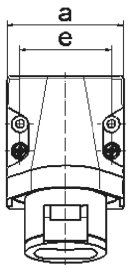

Настенная розетка - Размер корпуса 80x70

Описание изделия	
№ арт. BALS	4157
Код EAN	4024941041577
Группа продукции	Настенная розетка мал.напр.
Сила тока	32 A
Кол-во полюсов	3-пол.
Расположение фаз	3-пол.
Положение заземляющего контакта	10 ч
Частота	Постоянный ток (DC)
Степень защиты	IP44
Маркировочный цвет	серый

Описание изделия	
Цвет прибора	Откидная крышка серая RAL 7035, Низ корпуса серый RAL 7035, Верх корпуса серый RAL 7035, Буртик серый RAL 7035
Соединение	с винт. клеммой
Макс. поперечное сечение кабеля	10,0 мм ²
Кабельный ввод	1xM25 сверху
Высота прибора, мм	113mm
Ширина прибора, мм	70mm
Глубина прибора, мм	79mm
Размер корпуса	80x70 мм (ВxШ)
Материал корпуса	Полиамид
Контакты	Контактная подложка из полиамида, Контакты из никелированной латуни

прочие технические характеристики	
	1 открытый кабельный ввод сверху

Логистика	
Масса одного изделия	0.2 кг / null
Тип упаковки	null
Кол-во в упаковке	1 ST
Код EAN	4024941041577
Длина	80 mm
Ширина	71 mm

Логистика	
Высота	114 mm
Масса	0,201 kg
Объем	647,52 ccm
Тип упаковки	null
Кол-во в упаковке	10 ST
Код EAN	4024941836531
Длина	245 mm
Ширина	177 mm
Высота	185 mm
Масса	2,133 kg
Объем	7 140 ccm

16 MB 11