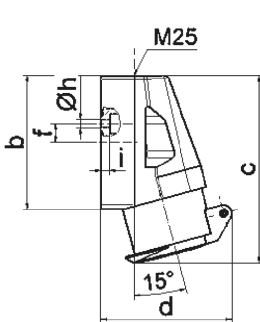

Настенная розетка - Размер корпуса 80x70

Описание изделия	
№ арт. BALS	4157
Код EAN	4024941041577
Группа продукции	Настенная розетка мал.напр.
Сила тока	32 A
Кол-во полюсов	3-пол.
Расположение фаз	3-пол.
Положение заземляющего контакта	10 ч
Частота	Постоянный ток (DC)
Степень защиты	IP44
Маркировочный цвет	серый

Описание изделия	
Цвет прибора	Откидная крышка серая RAL 7035, Низ корпуса серый RAL 7035, Верх корпуса серый RAL 7035, Буртик серый RAL 7035
Соединение	с винт. клеммой
Макс. поперечное сечение кабеля	10,0 мм ²
Кабельный ввод	1xM25 сверху
Высота прибора, мм	113mm
Ширина прибора, мм	70mm
Глубина прибора, мм	79mm
Размер корпуса	80x70 мм (ВxШ)
Материал корпуса	Полиамид
Контакты	Контактная подложка из полиамида, Контакты из никелированной латуни

прочие технические характеристики	
	1 открытый кабельный ввод сверху

Логистика	
Масса одного изделия	0.2 кг / null
Тип упаковки	null
Кол-во в упаковке	1 ST
Код EAN	4024941041577
Длина	80 mm
Ширина	71 mm

Логистика	
Высота	114 mm
Масса	0,201 kg
Объем	647,52 ccm
Тип упаковки	null
Кол-во в упаковке	10 ST
Код EAN	4024941836531
Длина	245 mm
Ширина	177 mm
Высота	185 mm
Масса	2,133 kg
Объем	7 140 ccm

16 MB 11