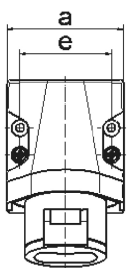

Настенная розетка - Размер корпуса 80x70

Описание изделия	
№ арт. BALS	416
Код EAN	4024941004169
Группа продукции	Настенная розетка мал.напр.
Сила тока	16 A
Кол-во полюсов	3-пол.
Расположение фаз	3-пол.
Положение заземляющего контакта	без вспомог. выступа или паза
	от 20 до 25 В
Частота	50 и 60 Гц
Степень защиты	IP44

Описание изделия	
Маркировочный цвет	фиолетовый
Цвет прибора	Низ корпуса серый RAL 7035, Верх корпуса серый RAL 7035, Откид. крышка фиолет. RAL 4005, Буртик серый RAL 7035
Соединение	с винт. клеммой
Макс. поперечное сечение кабеля	10,0 мм ²
Кабельный ввод	1xM25 сверху
Высота прибора, мм	113mm
Ширина прибора, мм	70mm
Глубина прибора, мм	79mm
Размер корпуса	80x70 мм (ВxШ)
Материал корпуса	Полиамид
Контакты	Контактная подложка из полиамида, Контакты из никелированной латуни

прочие технические характеристики	
	1 открытый кабельный ввод сверху

Логистика	
Масса одного изделия	0.195 кг / null
Тип упаковки	null
Кол-во в упаковке	1 ST
Код EAN	4024941004169
Длина	79 mm

Логистика	
Ширина	70 mm
Высота	113 mm
Масса	0,196 kg
Объем	624,89 ccm
Тип упаковки	null
Кол-во в упаковке	10 ST
Код EAN	4024941967600
Длина	245 mm
Ширина	177 mm
Высота	185 mm
Масса	2,083 kg
Объем	7 140 ccm