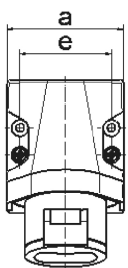

Настенная розетка - Размер корпуса 80x70

Описание изделия	
№ арт. BALS	417
Код EAN	4024941004176
Группа продукции	Настенная розетка мал.напр.
Сила тока	16 A
Кол-во полюсов	3-пол.
Расположение фаз	3-пол.
Положение заземляющего контакта	12 ч
	от 40 до 50 В
Частота	50 и 60 Гц
Степень защиты	IP44

Описание изделия	
Маркировочный цвет	серый
Цвет прибора	Откидная крышка серая RAL 7035, Низ корпуса серый RAL 7035, Верх корпуса серый RAL 7035, Буртик серый RAL 7035
Соединение	с винт. клеммой
Макс. поперечное сечение кабеля	10,0 мм ²
Кабельный ввод	1xM25 сверху
Высота прибора, мм	113mm
Ширина прибора, мм	70mm
Глубина прибора, мм	79mm
Размер корпуса	80x70 мм (ВxШ)
Материал корпуса	Полиамид
Контакты	Контактная подложка из полиамида, Контакты из никелированной латуни

прочие технические характеристики	
	1 открытый кабельный ввод сверху

Логистика	
Масса одного изделия	0.195 кг / null
Тип упаковки	null
Кол-во в упаковке	1 ST
Код EAN	4024941004176
Длина	79 mm

Логистика	
Ширина	70 mm
Высота	113 mm
Масса	0,196 kg
Объем	624,89 ccm
Тип упаковки	null
Кол-во в упаковке	10 ST
Код EAN	4024941965552
Длина	245 mm
Ширина	177 mm
Высота	185 mm
Масса	2,083 kg
Объем	7 140 ccm