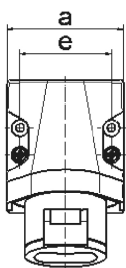

Настенная розетка - Размер корпуса 80x70

Описание изделия	
№ арт. BALS	418
Код EAN	4024941004183
Группа продукции	Настенная розетка мал.напр.
Сила тока	16 A
Кол-во полюсов	3-пол.
Расположение фаз	3-пол.
Положение заземляющего контакта	4 ч
	20 – 25 В и 40 – 50 В
Частота	от 100 до 200 Гц
Степень защиты	IP44

Описание изделия	
Маркировочный цвет	зеленый
Цвет прибора	Откидная крышка зеленаяRAL6002, Низ корпуса серый RAL 7035, Верх корпуса серый RAL 7035, Буртик серый RAL 7035
Соединение	с винт. клеммой
Макс. поперечное сечение кабеля	10,0 мм ²
Кабельный ввод	1xM25 сверху
Высота прибора, мм	113mm
Ширина прибора, мм	70mm
Глубина прибора, мм	79mm
Размер корпуса	80x70 мм (ВxШ)
Материал корпуса	Полиамид
Контакты	Контактная подложка из полиамида, Контакты из никелированной латуни

прочие технические характеристики	
	1 открытый кабельный ввод сверху

Логистика	
Масса одного изделия	0.197 кг / null
Тип упаковки	null
Кол-во в упаковке	1 ST
Код EAN	4024941004183
Длина	79 mm

Логистика	
Ширина	70 mm
Высота	113 mm
Масса	0,198 kg
Объем	624,89 ccm
Тип упаковки	null
Кол-во в упаковке	10 ST
Код EAN	4024941836418
Длина	245 mm
Ширина	177 mm
Высота	185 mm
Масса	2,103 kg
Объем	7 140 ccm