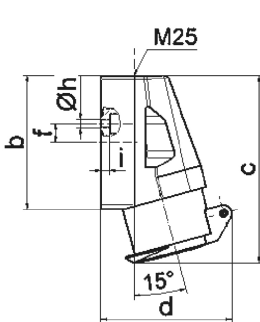

Настенная розетка - Размер корпуса 80x70

Описание изделия	
№ арт. BALS	419
Код EAN	4024941004190
Группа продукции	Настенная розетка мал.напр.
Сила тока	16 A
Кол-во полюсов	3-пол.
Расположение фаз	3-пол.
Положение заземляющего контакта	2 ч
Частота	300 Гц
Степень защиты	IP44
Маркировочный цвет	зеленый

Описание изделия	
Цвет прибора	Откидная крышка зеленаяRAL6002, Буртик серый RAL 7035, Низ корпуса серый RAL 7035, Верх корпуса серый RAL 7035
Соединение	с винт. клеммой
Макс. поперечное сечение кабеля	10,0 мм ²
Кабельный ввод	1xM25 сверху
Высота прибора, мм	113mm
Ширина прибора, мм	70mm
Глубина прибора, мм	79mm
Размер корпуса	80x70 мм (ВxШ)
Материал корпуса	Полиамид
Контакты	Контактная подложка из полиамида, Контакты из никелированной латуни

прочие технические характеристики	
	1 открытый кабельный ввод сверху

Логистика	
Масса одного изделия	0.2 кг / null
Тип упаковки	null
Кол-во в упаковке	1 ST
Код EAN	4024941004190
Длина	79 mm
Ширина	70 mm

Логистика	
Высота	113 mm
Масса	0,201 kg
Объем	1 746,154 ccm
Тип упаковки	null
Кол-во в упаковке	10 ST
Код EAN	4024941836456
Длина	245 mm
Ширина	177 mm
Высота	185 mm
Масса	2,133 kg
Объем	7 140 ccm

16 MB 11