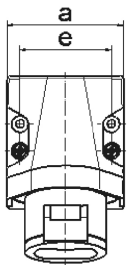

Настенная розетка - Размер корпуса 80x70

Описание изделия	
№ арт. BALS	419
Код EAN	4024941004190
Группа продукции	Настенная розетка мал.напр.
Сила тока	16 A
Кол-во полюсов	3-пол.
Расположение фаз	3-пол.
Положение заземляющего контакта	2 ч
Частота	300 Гц
Степень защиты	IP44
Маркировочный цвет	зеленый

Описание изделия	
Цвет прибора	Откидная крышка зеленаяRAL6002, Буртик серый RAL 7035, Низ корпуса серый RAL 7035, Верх корпуса серый RAL 7035
Соединение	с винт. клеммой
Макс. поперечное сечение кабеля	10,0 мм ²
Кабельный ввод	1xM25 сверху
Высота прибора, мм	113mm
Ширина прибора, мм	70mm
Глубина прибора, мм	79mm
Размер корпуса	80x70 мм (ВxШ)
Материал корпуса	Полиамид
Контакты	Контактная подложка из полиамида, Контакты из никелированной латуни

прочие технические характеристики	
	1 открытый кабельный ввод сверху

Логистика	
Масса одного изделия	0.2 кг / null
Тип упаковки	null
Кол-во в упаковке	1 ST
Код EAN	4024941004190
Длина	79 mm
Ширина	70 mm

Логистика	
Высота	113 mm
Масса	0,201 kg
Объем	1 746,154 ccm
Тип упаковки	null
Кол-во в упаковке	10 ST
Код EAN	4024941836456
Длина	245 mm
Ширина	177 mm
Высота	185 mm
Масса	2,133 kg
Объем	7 140 ccm

16 MB 11