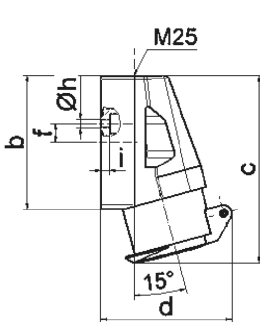

Настенная розетка - Размер корпуса 80x70

Описание изделия	
№ арт. BALS	419
Код EAN	4024941004190
Группа продукции	Настенная розетка мал.напр.
Сила тока	16 A
Кол-во полюсов	3-пол.
Расположение фаз	3-пол.
Положение заземляющего контакта	2 ч
Частота	300 Гц
Степень защиты	IP44
Маркировочный цвет	зеленый

Описание изделия	
Цвет прибора	Откидная крышка зеленаяRAL6002, Низ корпуса серый RAL 7035, Верх корпуса серый RAL 7035, Буртик серый RAL 7035
Соединение	с винт. клеммой
Макс. поперечное сечение кабеля	10,0 мм ²
Кабельный ввод	1xM25 сверху
Высота прибора, мм	113mm
Ширина прибора, мм	70mm
Глубина прибора, мм	79mm
Размер корпуса	80x70 мм (ВxШ)
Материал корпуса	Полиамид
Контакты	Контактная подложка из полиамида, Контакты из никелированной латуни

прочие технические характеристики	
	1 открытый кабельный ввод сверху

Логистика	
Масса одного изделия	0.2 кг / null
Тип упаковки	null
Кол-во в упаковке	1 ST
Код EAN	4024941004190
Длина	79 mm
Ширина	70 mm

Логистика	
Высота	113 mm
Масса	0,201 kg
Объем	1 746,154 ccm
Тип упаковки	null
Кол-во в упаковке	10 ST
Код EAN	4024941836456
Длина	245 mm
Ширина	177 mm
Высота	185 mm
Масса	2,133 kg
Объем	7 140 ccm

16 MB 11