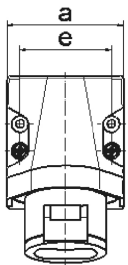

Настенная розетка - Размер корпуса 80x70

Описание изделия	
№ арт. BALS	419
Код EAN	4024941004190
Группа продукции	Настенная розетка мал.напр.
Сила тока	16 A
Кол-во полюсов	3-пол.
Расположение фаз	3-пол.
Положение заземляющего контакта	2 ч
Частота	300 Гц
Степень защиты	IP44
Маркировочный цвет	зеленый

Описание изделия	
Цвет прибора	Откидная крышка зеленаяRAL6002, Низ корпуса серый RAL 7035, Верх корпуса серый RAL 7035, Буртик серый RAL 7035
Соединение	с винт. клеммой
Макс. поперечное сечение кабеля	10,0 мм ²
Кабельный ввод	1xM25 сверху
Высота прибора, мм	113mm
Ширина прибора, мм	70mm
Глубина прибора, мм	79mm
Размер корпуса	80x70 мм (ВxШ)
Материал корпуса	Полиамид
Контакты	Контактная подложка из полиамида, Контакты из никелированной латуни

прочие технические характеристики	
	1 открытый кабельный ввод сверху

Логистика	
Масса одного изделия	0.2 кг / null
Тип упаковки	null
Кол-во в упаковке	1 ST
Код EAN	4024941004190
Длина	79 mm
Ширина	70 mm

Логистика	
Высота	113 mm
Масса	0,201 kg
Объем	1 746,154 ccm
Тип упаковки	null
Кол-во в упаковке	10 ST
Код EAN	4024941836456
Длина	245 mm
Ширина	177 mm
Высота	185 mm
Масса	2,133 kg
Объем	7 140 ccm

16 MB 11