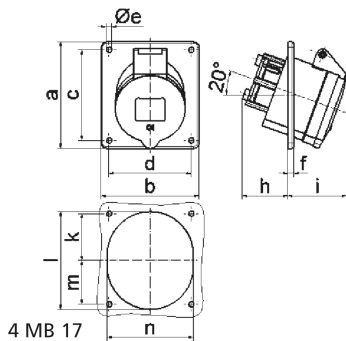

Панельная розетка - наклонный, фланец 100x92, крепление 85x77

Описание изделия	
№ арт. BALS	4201
Код EAN	4024941042017
Группа продукции	Панельная розетка малого напряжения, с наклоном
Сила тока	63 А
Кол-во полюсов	3-пол.
Расположение фаз	3-пол.
Положение заземляющего контакта	6 ч
	от 20 до 25 В
Частота	50 и 60 Гц

Описание изделия	
Степень защиты	IP44
Маркировочный цвет	фиолетовый
Цвет прибора	Корпус серый RAL 7035, Откид. крышка фиолет. RAL 4005
Соединение	с винт. клеммой
Макс. поперечное сечение кабеля	16,0 мм ²
Кабельный ввод	null
Высота прибора, мм	100mm
Ширина прибора, мм	92mm
Глубина прибора, мм	89mm
Вертик. размер фланца, мм	100mm
Гориз. размер фланца, мм	92mm
Вертик. расстояние между отверстиями, мм	85mm
Гориз. расстояние между отверстиями, мм	77mm
Материал корпуса	Полиамид
Контакты	Контактная подложка из термостойкого материала, Контакты из никелированной латуни

прочие технические характеристики	
	Наклон составляет 20°

Логистика	
Масса одного изделия	0.29 кг / null

Логистика	
Тип упаковки	null
Кол-во в упаковке	10 ST
Код EAN	4024941879347
Длина	258 mm
Ширина	183 mm
Высота	212 mm
Масса	3,052 kg
Объем	8 750 ccm