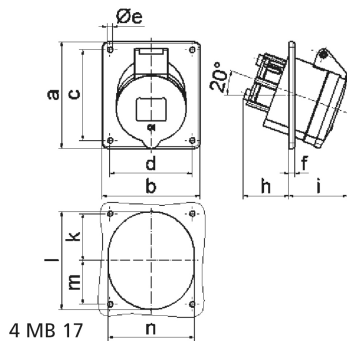

Панельная розетка - наклонный, фланец 100x92, крепление 85x77

Описание изделия	
№ арт. BALS	4201
Код EAN	4024941042017
Группа продукции	Панельная розетка малого напряжения, с наклоном
Сила тока	63 А
Кол-во полюсов	3-пол.
Расположение фаз	3-пол.
Положение заземляющего контакта	6 ч
	от 20 до 25 В
Частота	50 и 60 Гц

Описание изделия	
Степень защиты	IP44
Маркировочный цвет	фиолетовый
Цвет прибора	Корпус серый RAL 7035, Откид. крышка фиолет. RAL 4005
Соединение	с винт. клеммой
Макс. поперечное сечение кабеля	16,0 мм ²
Кабельный ввод	null
Высота прибора, мм	100mm
Ширина прибора, мм	92mm
Глубина прибора, мм	89mm
Вертик. размер фланца, мм	100mm
Гориз. размер фланца, мм	92mm
Вертик. расстояние между отверстиями, мм	85mm
Гориз. расстояние между отверстиями, мм	77mm
Материал корпуса	Полиамид
Контакты	Контактная подложка из термостойкого материала, Контакты из никелированной латуни

прочие технические характеристики	
	Наклон составляет 20°

Логистика	
Масса одного изделия	0.29 кг / null

Логистика	
Тип упаковки	null
Кол-во в упаковке	10 ST
Код EAN	4024941879347
Длина	258 mm
Ширина	183 mm
Высота	212 mm
Масса	3,052 kg
Объем	8 750 ccm