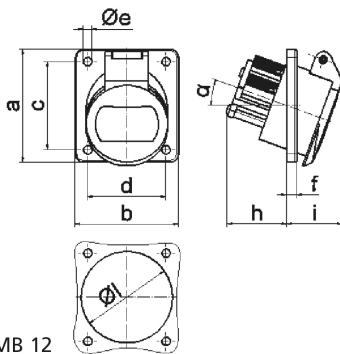

Панельная розетка - наклонный, фланец 68x62, крепление 53x47

Описание изделия	
№ арт. BALS	421
Код EAN	4024941004213
Группа продукции	Панельная розетка малого напряжения, с наклоном
Сила тока	16 А
Кол-во полюсов	2-пол.
Расположение фаз	2-пол.
Положение заземляющего контакта	12 ч
	от 40 до 50 В
Частота	50 и 60 Гц

Описание изделия	
Степень защиты	IP44
Маркировочный цвет	серый
Цвет прибора	Откидная крышка серая RAL 7035, Корпус серый RAL 7035
Соединение	с винт. клеммой
Макс. поперечное сечение кабеля	10,0 мм ²
Кабельный ввод	null
Высота прибора, мм	69mm
Ширина прибора, мм	62mm
Глубина прибора, мм	70mm
Вертик. размер фланца, мм	68mm
Гориз. размер фланца, мм	62mm
Вертик. расстояние между отверстиями, мм	53mm
Гориз. расстояние между отверстиями, мм	47mm
Материал корпуса	Полиамид
Контакты	Контактная подложка из полиамида, Контакты из никелированной латуни

прочие технические характеристики	
	Наклон составляет 20°

Логистика	
Масса одного изделия	0.114 кг / null

Логистика	
Тип упаковки	null
Кол-во в упаковке	1 ST
Код EAN	4024941004213
Длина	70 mm
Ширина	62 mm
Высота	69 mm
Масса	0,115 kg
Объем	299,46 ccm
Тип упаковки	null
Кол-во в упаковке	10 ST
Код EAN	4024941967884
Длина	207 mm
Ширина	162 mm
Высота	142 mm
Масса	1,24 kg
Объем	3 750 ccm

Ampere Polzahl	16 2	16 3	32 2	32 3
a	68,0	68,0	68,0	68,0
b	62,0	62,0	62,0	62,0
c	53,0	53,0	53,0	53,0
d	47,0	47,0	47,0	47,0
e ø	5,2	5,2	5,2	5,2
f	6,0	6,0	6,0	6,0
h	36,0	36,0	36,0	36,0
i	35,0	35,0	35,0	35,0
α	20°	20°	20°	20°
l ø	55,0	55,0	55,0	55,0
Leiter mm ² min	4	4	4	4
Leiter mm ² max	10	10	10	10