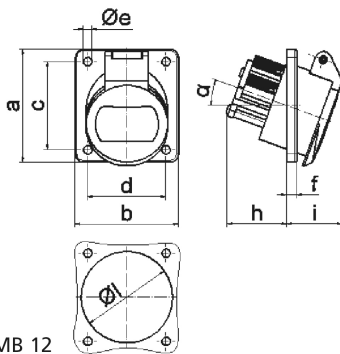

Панельная розетка - наклонный, фланец 68x62, крепление 53x47

Описание изделия	
№ арт. BALS	4210
Код EAN	4024941042109
Группа продукции	Панельная розетка малого напряжения, с наклоном
Сила тока	16 А
Кол-во полюсов	3-пол.
Расположение фаз	3-пол.
Положение заземляющего контакта	3 ч
	20 – 25 В и 40 – 50 В
Частота	400 Гц

Описание изделия	
Степень защиты	IP44
Маркировочный цвет	зеленый
Цвет прибора	Откидная крышка зеленаяRAL6002, Корпус серый RAL 7035
Соединение	с винт. клеммой
Макс. поперечное сечение кабеля	10,0 мм ²
Кабельный ввод	null
Высота прибора, мм	69mm
Ширина прибора, мм	62mm
Глубина прибора, мм	70mm
Вертик. размер фланца, мм	68mm
Гориз. размер фланца, мм	62mm
Вертик. расстояние между отверстиями, мм	53mm
Гориз. расстояние между отверстиями, мм	47mm
Материал корпуса	Полиамид
Контакты	Контактная подложка из полиамида, Контакты из никелированной латуни

прочие технические характеристики	
	Наклон составляет 20°

Логистика	
Масса одного изделия	0.155 кг / null

Логистика	
Тип упаковки	null
Кол-во в упаковке	1 ST
Код EAN	4024941042109
Длина	71 mm
Ширина	63 mm
Высота	70 mm
Масса	0,156 kg
Объем	313,11 ccm
Тип упаковки	null
Кол-во в упаковке	10 ST
Код EAN	4024941836982
Длина	207 mm
Ширина	162 mm
Высота	142 mm
Масса	1,65 kg
Объем	3 750 ccm

Ampere Polzahl	16 2	16 3	32 2	32 3		
a	68,0	68,0	68,0	68,0		
b	62,0	62,0	62,0	62,0		
c	53,0	53,0	53,0	53,0		
d	47,0	47,0	47,0	47,0		
e ø	5,2	5,2	5,2	5,2		
f	6,0	6,0	6,0	6,0		
h	36,0	36,0	36,0	36,0		
i	35,0	35,0	35,0	35,0		
α	20°	20°	20°	20°		
l ø	55,0	55,0	55,0	55,0		
Leiter mm ² min	4	4	4	4		
Leiter mm ² max	10	10	10	10		