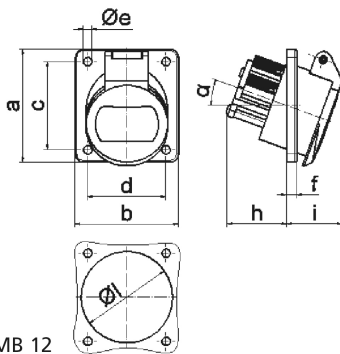

Панельная розетка - наклонный, фланец 68x62, крепление 53x47

Описание изделия	
№ арт. BALS	4217
Код EAN	4024941042178
Группа продукции	Панельная розетка малого напряжения, с наклоном
Сила тока	32 А
Кол-во полюсов	3-пол.
Расположение фаз	3-пол.
Положение заземляющего контакта	без вспомог. выступа или паза
	от 20 до 25 В
Частота	50 и 60 Гц

Описание изделия	
Степень защиты	IP44
Маркировочный цвет	фиолетовый
Цвет прибора	Корпус серый RAL 7035, Откид. крышка фиолет. RAL 4005
Соединение	с винт. клеммой
Макс. поперечное сечение кабеля	10,0 мм ²
Кабельный ввод	null
Высота прибора, мм	69mm
Ширина прибора, мм	62mm
Глубина прибора, мм	70mm
Вертик. размер фланца, мм	68mm
Гориз. размер фланца, мм	62mm
Вертик. расстояние между отверстиями, мм	53mm
Гориз. расстояние между отверстиями, мм	47mm
Материал корпуса	Полиамид
Контакты	Контактная подложка из полиамида, Контакты из никелированной латуни

прочие технические характеристики	
	Наклон составляет 20°

Логистика	
Масса одного изделия	0.131 кг / null

Логистика	
Тип упаковки	null
Кол-во в упаковке	1 ST
Код EAN	4024941042178
Длина	70 mm
Ширина	62 mm
Высота	69 mm
Масса	0,132 kg
Объем	299,46 ccm
Тип упаковки	null
Кол-во в упаковке	10 ST
Код EAN	4024941836876
Длина	207 mm
Ширина	162 mm
Высота	142 mm
Масса	1,41 kg
Объем	3 750 ccm

Ampere Polzahl	16 2	16 3	32 2	32 3		
a	68,0	68,0	68,0	68,0		
b	62,0	62,0	62,0	62,0		
c	53,0	53,0	53,0	53,0		
d	47,0	47,0	47,0	47,0		
e ø	5,2	5,2	5,2	5,2		
f	6,0	6,0	6,0	6,0		
h	36,0	36,0	36,0	36,0		
i	35,0	35,0	35,0	35,0		
α	20°	20°	20°	20°		
l ø	55,0	55,0	55,0	55,0		
Leiter mm ² min	4	4	4	4		
Leiter mm ² max	10	10	10	10		