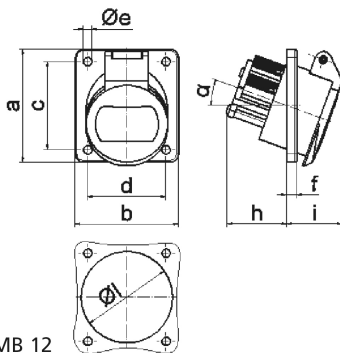

Панельная розетка - наклонный, фланец 68x62, крепление 53x47

Описание изделия	
№ арт. BALS	4221
Код EAN	4024941042215
Группа продукции	Панельная розетка малого напряжения, с наклоном
Сила тока	32 А
Кол-во полюсов	3-пол.
Расположение фаз	3-пол.
Положение заземляющего контакта	3 ч
	20 – 25 В и 40 – 50 В
Частота	400 Гц

Описание изделия	
Степень защиты	IP44
Маркировочный цвет	зеленый
Цвет прибора	Откидная крышка зеленаяRAL6002, Корпус серый RAL 7035
Соединение	с винт. клеммой
Макс. поперечное сечение кабеля	10,0 мм ²
Кабельный ввод	null
Высота прибора, мм	69mm
Ширина прибора, мм	62mm
Глубина прибора, мм	70mm
Вертик. размер фланца, мм	68mm
Гориз. размер фланца, мм	62mm
Вертик. расстояние между отверстиями, мм	53mm
Гориз. расстояние между отверстиями, мм	47mm
Материал корпуса	Полиамид
Контакты	Контактная подложка из полиамида, Контакты из никелированной латуни

прочие технические характеристики	
	Наклон составляет 20°

Логистика	
Масса одного изделия	0.135 кг / null

Логистика	
Тип упаковки	null
Кол-во в упаковке	10 ST
Код EAN	4024941837002
Длина	207 mm
Ширина	162 mm
Высота	142 mm
Масса	1,45 kg
Объем	3 750 ccm

Ampere	16	16	32	32		
Polzahl	2	3	2	3		
a	68,0	68,0	68,0	68,0		
b	62,0	62,0	62,0	62,0		
c	53,0	53,0	53,0	53,0		
d	47,0	47,0	47,0	47,0		
e ø	5,2	5,2	5,2	5,2		
f	6,0	6,0	6,0	6,0		
h	36,0	36,0	36,0	36,0		
i	35,0	35,0	35,0	35,0		
α	20°	20°	20°	20°		
l ø	55,0	55,0	55,0	55,0		
Leiter mm ² min	4	4	4	4		
Leiter mm ² max	10	10	10	10		