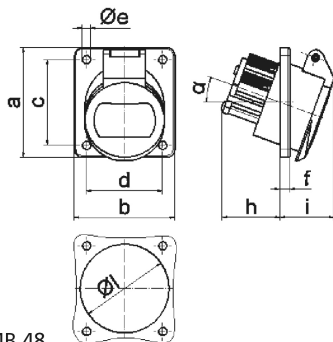

Панельная розетка - наклонный, фланец 100x92, крепление 85x77

Описание изделия	
№ арт. BALS	4223
Код EAN	4024941042239
Группа продукции	Панельная розетка малого напряжения, с наклоном
Сила тока	16 А
Кол-во полюсов	2-пол.
Расположение фаз	2-пол.
Положение заземляющего контакта	12 ч
	от 40 до 50 В
Частота	50 и 60 Гц

Описание изделия	
Степень защиты	IP44
Маркировочный цвет	серый
Цвет прибора	Откидная крышка серая RAL 7035, Корпус серый RAL 7035
Соединение	с винт. клеммой
Макс. поперечное сечение кабеля	10,0 мм ²
Кабельный ввод	null
Высота прибора, мм	100mm
Ширина прибора, мм	92mm
Глубина прибора, мм	70mm
Вертик. размер фланца, мм	100mm
Гориз. размер фланца, мм	92mm
Вертик. расстояние между отверстиями, мм	85mm
Гориз. расстояние между отверстиями, мм	77mm
Материал корпуса	Полиамид
Контакты	Контактная подложка из полиамида, Контакты из никелированной латуни

прочие технические характеристики	
	Наклон составляет 20°

Логистика	
Масса одного изделия	0.146 кг / null

Логистика	
Тип упаковки	null
Кол-во в упаковке	1 ST
Код EAN	4024941042239
Длина	70 mm
Ширина	92 mm
Высота	100 mm
Масса	0,147 kg
Объем	644 ccm
Тип упаковки	null
Кол-во в упаковке	10 ST
Код EAN	4024941968119
Длина	245 mm
Ширина	177 mm
Высота	185 mm
Масса	1,593 kg
Объем	7 140 ccm

16 MB 48

Ampere	16	16	32	32		
Polzahl	2	3	2	3		
a	100,0	100,0	100,0	100,0		
b	92,0	92,0	92,0	92,0		
c	85,0	85,0	85,0	85,0		
d	77,0	77,0	77,0	77,0		
e Ø	5,2	5,2	5,2	5,2		
f	6,0	6,0	6,0	6,0		
h	36,0	36,0	36,0	36,0		
i	35,0	35,0	35,0	35,0		
α	20°	20°	20°	20°		
l Ø	55,0	55,0	55,0	55,0		
Leiter mm ² min	4	4	4	4		
Leiter mm ² max	10	10	10	10		