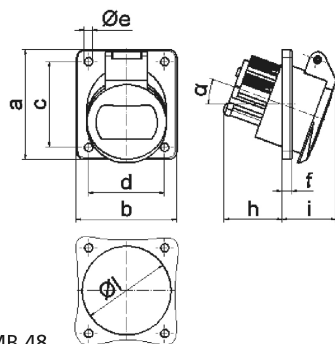

Панельная розетка - наклонный, фланец 100x92, крепление 85x77

Описание изделия	
№ арт. BALS	4224
Код EAN	4024941042246
Группа продукции	Панельная розетка малого напряжения, с наклоном
Сила тока	16 А
Кол-во полюсов	2-пол.
Расположение фаз	2-пол.
Положение заземляющего контакта	4 ч
	20 – 25 В и 40 – 50 В
Частота	от 100 до 200 Гц

Описание изделия	
Степень защиты	IP44
Маркировочный цвет	зеленый
Цвет прибора	Откидная крышка зеленаяRAL6002, Корпус серый RAL 7035
Соединение	с винт. клеммой
Макс. поперечное сечение кабеля	10,0 мм ²
Кабельный ввод	null
Высота прибора, мм	100mm
Ширина прибора, мм	92mm
Глубина прибора, мм	70mm
Вертик. размер фланца, мм	100mm
Гориз. размер фланца, мм	92mm
Вертик. расстояние между отверстиями, мм	85mm
Гориз. расстояние между отверстиями, мм	77mm
Материал корпуса	Полиамид
Контакты	Контактная подложка из полиамида, Контакты из никелированной латуни

прочие технические характеристики	
	Наклон составляет 20°

Логистика	
Масса одного изделия	0.165 кг / null

Логистика	
Тип упаковки	null
Кол-во в упаковке	1 ST
Код EAN	4024941042246
Длина	70 mm
Ширина	92 mm
Высота	100 mm
Масса	0,166 kg
Объем	644 ccm
Тип упаковки	null
Кол-во в упаковке	10 ST
Код EAN	4024941837101
Длина	245 mm
Ширина	177 mm
Высота	185 mm
Масса	1,783 kg
Объем	7 140 ccm

16 MB 48

Ampere	16	16	32	32		
Polzahl	2	3	2	3		
a	100,0	100,0	100,0	100,0		
b	92,0	92,0	92,0	92,0		
c	85,0	85,0	85,0	85,0		
d	77,0	77,0	77,0	77,0		
e Ø	5,2	5,2	5,2	5,2		
f	6,0	6,0	6,0	6,0		
h	36,0	36,0	36,0	36,0		
i	35,0	35,0	35,0	35,0		
α	20°	20°	20°	20°		
l Ø	55,0	55,0	55,0	55,0		
Leiter mm ² min	4	4	4	4		
Leiter mm ² max	10	10	10	10		