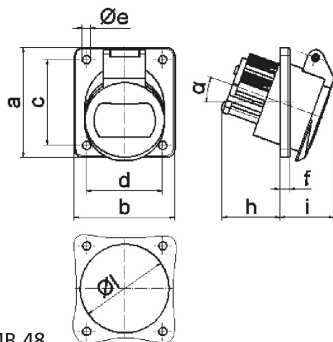

Панельная розетка - наклонный, фланец 100x92, крепление 85x77

Описание изделия	
№ арт. BALS	4225
Код EAN	4024941042253
Группа продукции	Панельная розетка малого напряжения, с наклоном
Сила тока	16 А
Кол-во полюсов	2-пол.
Расположение фаз	2-пол.
Положение заземляющего контакта	2 ч
	20 – 25 В и 40 – 50 В
Частота	300 Гц

Описание изделия	
Степень защиты	IP44
Маркировочный цвет	зеленый
Цвет прибора	Откидная крышка зеленаяRAL6002, Корпус серый RAL 7035
Соединение	с винт. клеммой
Макс. поперечное сечение кабеля	10,0 мм ²
Кабельный ввод	null
Высота прибора, мм	100mm
Ширина прибора, мм	92mm
Глубина прибора, мм	70mm
Вертик. размер фланца, мм	100mm
Гориз. размер фланца, мм	92mm
Вертик. расстояние между отверстиями, мм	85mm
Гориз. расстояние между отверстиями, мм	77mm
Материал корпуса	Полиамид
Контакты	Контактная подложка из полиамида, Контакты из никелированной латуни

прочие технические характеристики	
	Наклон составляет 20°

Логистика	
Масса одного изделия	0.165 кг / null

Логистика	
Тип упаковки	null
Кол-во в упаковке	1 ST
Код EAN	4024941042253
Длина	70 mm
Ширина	92 mm
Высота	100 mm
Масса	0,166 kg
Объем	644 ccm
Тип упаковки	null
Кол-во в упаковке	10 ST
Код EAN	4024941837132
Длина	245 mm
Ширина	177 mm
Высота	185 mm
Масса	1,783 kg
Объем	7 140 ccm

16 MB 48

Ampere	16	16	32	32		
Polzahl	2	3	2	3		
a	100,0	100,0	100,0	100,0		
b	92,0	92,0	92,0	92,0		
c	85,0	85,0	85,0	85,0		
d	77,0	77,0	77,0	77,0		
e Ø	5,2	5,2	5,2	5,2		
f	6,0	6,0	6,0	6,0		
h	36,0	36,0	36,0	36,0		
i	35,0	35,0	35,0	35,0		
α	20°	20°	20°	20°		
l Ø	55,0	55,0	55,0	55,0		
Leiter mm ² min	4	4	4	4		
Leiter mm ² max	10	10	10	10		