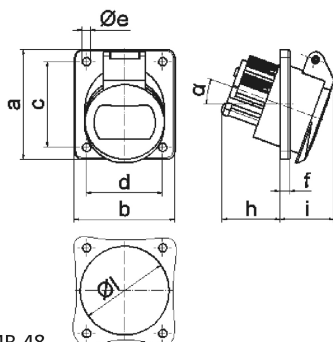

Панельная розетка - наклонный, фланец 100x92, крепление 85x77

Описание изделия	
№ арт. BALS	4228
Код EAN	4024941042284
Группа продукции	Панельная розетка малого напряжения, с наклоном
Сила тока	16 А
Кол-во полюсов	3-пол.
Расположение фаз	3-пол.
Положение заземляющего контакта	без вспомог. выступа или паза
	от 20 до 25 В
Частота	50 и 60 Гц

Описание изделия	
Степень защиты	IP44
Маркировочный цвет	фиолетовый
Цвет прибора	Корпус серый RAL 7035, Откид. крышка фиолет. RAL 4005
Соединение	с винт. клеммой
Макс. поперечное сечение кабеля	10,0 мм <sup>2</sup>
Кабельный ввод	null
Высота прибора, мм	100mm
Ширина прибора, мм	92mm
Глубина прибора, мм	70mm
Вертик. размер фланца, мм	100mm
Гориз. размер фланца, мм	92mm
Вертик. расстояние между отверстиями, мм	85mm
Гориз. расстояние между отверстиями, мм	77mm
Материал корпуса	Полиамид
Контакты	Контактная подложка из полиамида, Контакты из никелированной латуни

прочие технические характеристики	
	Наклон составляет 20°

Логистика	
Масса одного изделия	0.164 кг / null

Логистика	
Тип упаковки	null
Кол-во в упаковке	1 ST
Код EAN	4024941042284
Длина	70 mm
Ширина	92 mm
Высота	100 mm
Масса	0,165 kg
Объем	2 103,626 ccm
Тип упаковки	null
Кол-во в упаковке	10 ST
Код EAN	4024941837040
Длина	245 mm
Ширина	177 mm
Высота	185 mm
Масса	1,773 kg
Объем	7 140 ccm

16 MB 48

Ampere Polzahl	16 2	16 3	32 2	32 3
a	100,0	100,0	100,0	100,0
b	92,0	92,0	92,0	92,0
c	85,0	85,0	85,0	85,0
d	77,0	77,0	77,0	77,0
e Ø	5,2	5,2	5,2	5,2
f	6,0	6,0	6,0	6,0
h	36,0	36,0	36,0	36,0
i	35,0	35,0	35,0	35,0
α	20°	20°	20°	20°
l Ø	55,0	55,0	55,0	55,0
Leiter mm <sup>2</sup> min	4	4	4	4
Leiter mm <sup>2</sup> max	10	10	10	10