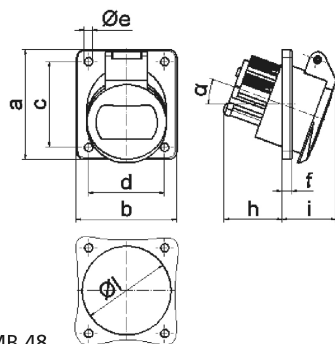

Панельная розетка - наклонный, фланец 100x92, крепление 85x77

Описание изделия	
№ арт. BALS	4229
Код EAN	4024941042291
Группа продукции	Панельная розетка малого напряжения, с наклоном
Сила тока	16 А
Кол-во полюсов	3-пол.
Расположение фаз	3-пол.
Положение заземляющего контакта	12 ч
	от 40 до 50 В
Частота	50 и 60 Гц

Описание изделия	
Степень защиты	IP44
Маркировочный цвет	серый
Цвет прибора	Откидная крышка серая RAL 7035, Корпус серый RAL 7035
Соединение	с винт. клеммой
Макс. поперечное сечение кабеля	10,0 мм ²
Кабельный ввод	null
Высота прибора, мм	100mm
Ширина прибора, мм	92mm
Глубина прибора, мм	70mm
Вертик. размер фланца, мм	100mm
Гориз. размер фланца, мм	92mm
Вертик. расстояние между отверстиями, мм	85mm
Гориз. расстояние между отверстиями, мм	77mm
Материал корпуса	Полиамид
Контакты	Контактная подложка из полиамида, Контакты из никелированной латуни

прочие технические характеристики	
	Наклон составляет 20°

Логистика	
Масса одного изделия	0.165 кг / null

Логистика	
Тип упаковки	null
Кол-во в упаковке	1 ST
Код EAN	4024941042291
Длина	70 mm
Ширина	92 mm
Высота	100 mm
Масса	0,166 kg
Объем	644 ccm
Тип упаковки	null
Кол-во в упаковке	10 ST
Код EAN	4024941837071
Длина	245 mm
Ширина	177 mm
Высота	185 mm
Масса	1,783 kg
Объем	7 140 ccm

16 MB 48

Ampere	16	16	32	32		
Polzahl	2	3	2	3		
a	100,0	100,0	100,0	100,0		
b	92,0	92,0	92,0	92,0		
c	85,0	85,0	85,0	85,0		
d	77,0	77,0	77,0	77,0		
e Ø	5,2	5,2	5,2	5,2		
f	6,0	6,0	6,0	6,0		
h	36,0	36,0	36,0	36,0		
i	35,0	35,0	35,0	35,0		
α	20°	20°	20°	20°		
l Ø	55,0	55,0	55,0	55,0		
Leiter mm ² min	4	4	4	4		
Leiter mm ² max	10	10	10	10		