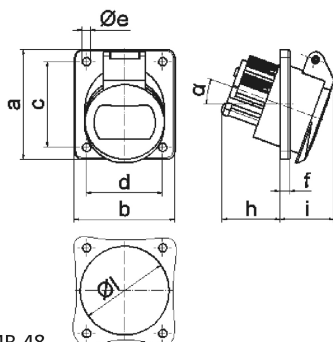

Панельная розетка - наклонный, фланец 100x92, крепление 85x77

Описание изделия	
№ арт. BALS	4230
Код EAN	4024941042307
Группа продукции	Панельная розетка малого напряжения, с наклоном
Сила тока	16 А
Кол-во полюсов	3-пол.
Расположение фаз	3-пол.
Положение заземляющего контакта	4 ч
	20 – 25 В и 40 – 50 В
Частота	от 100 до 200 Гц

Описание изделия	
Степень защиты	IP44
Маркировочный цвет	зеленый
Цвет прибора	Откидная крышка зеленаяRAL6002, Корпус серый RAL 7035
Соединение	с винт. клеммой
Макс. поперечное сечение кабеля	10,0 мм ²
Кабельный ввод	null
Высота прибора, мм	100mm
Ширина прибора, мм	92mm
Глубина прибора, мм	70mm
Вертик. размер фланца, мм	100mm
Гориз. размер фланца, мм	92mm
Вертик. расстояние между отверстиями, мм	85mm
Гориз. расстояние между отверстиями, мм	77mm
Материал корпуса	Полиамид
Контакты	Контактная подложка из полиамида, Контакты из никелированной латуни

прочие технические характеристики	
	Наклон составляет 20°

Логистика	
Масса одного изделия	0.166 кг / null

Логистика	
Тип упаковки	null
Кол-во в упаковке	1 ST
Код EAN	4024941042307
Длина	70 mm
Ширина	92 mm
Высота	100 mm
Масса	0,167 kg
Объем	644 ccm
Тип упаковки	null
Кол-во в упаковке	10 ST
Код EAN	4024941837118
Длина	245 mm
Ширина	177 mm
Высота	185 mm
Масса	1,793 kg
Объем	7 140 ccm

16 MB 48

Ampere	16	16	32	32		
Polzahl	2	3	2	3		
a	100,0	100,0	100,0	100,0		
b	92,0	92,0	92,0	92,0		
c	85,0	85,0	85,0	85,0		
d	77,0	77,0	77,0	77,0		
e Ø	5,2	5,2	5,2	5,2		
f	6,0	6,0	6,0	6,0		
h	36,0	36,0	36,0	36,0		
i	35,0	35,0	35,0	35,0		
α	20°	20°	20°	20°		
l Ø	55,0	55,0	55,0	55,0		
Leiter mm ² min	4	4	4	4		
Leiter mm ² max	10	10	10	10		