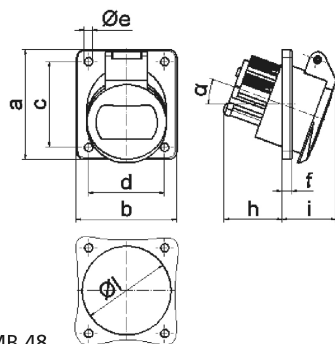

Панельная розетка - наклонный, фланец 100x92, крепление 85x77

Описание изделия	
№ арт. BALS	4231
Код EAN	4024941042314
Группа продукции	Панельная розетка малого напряжения, с наклоном
Сила тока	16 А
Кол-во полюсов	3-пол.
Расположение фаз	3-пол.
Положение заземляющего контакта	2 ч
	20 – 25 В и 40 – 50 В
Частота	300 Гц

Описание изделия	
Степень защиты	IP44
Маркировочный цвет	зеленый
Цвет прибора	Откидная крышка зеленаяRAL6002, Корпус серый RAL 7035
Соединение	с винт. клеммой
Макс. поперечное сечение кабеля	10,0 мм ²
Кабельный ввод	null
Высота прибора, мм	100mm
Ширина прибора, мм	92mm
Глубина прибора, мм	70mm
Вертик. размер фланца, мм	100mm
Гориз. размер фланца, мм	92mm
Вертик. расстояние между отверстиями, мм	85mm
Гориз. расстояние между отверстиями, мм	77mm
Материал корпуса	Полиамид
Контакты	Контактная подложка из полиамида, Контакты из никелированной латуни

прочие технические характеристики	
	Наклон составляет 20°

Логистика	
Масса одного изделия	0.165 кг / null

Логистика	
Тип упаковки	null
Кол-во в упаковке	1 ST
Код EAN	4024941042314
Длина	71 mm
Ширина	93 mm
Высота	101 mm
Масса	0,166 kg
Объем	666,903 ccm
Тип упаковки	null
Кол-во в упаковке	10 ST
Код EAN	4024941837149
Длина	245 mm
Ширина	177 mm
Высота	185 mm
Масса	1,783 kg
Объем	7 140 ccm

16 MB 48

Ampere	16	16	32	32		
Polzahl	2	3	2	3		
a	100,0	100,0	100,0	100,0		
b	92,0	92,0	92,0	92,0		
c	85,0	85,0	85,0	85,0		
d	77,0	77,0	77,0	77,0		
e Ø	5,2	5,2	5,2	5,2		
f	6,0	6,0	6,0	6,0		
h	36,0	36,0	36,0	36,0		
i	35,0	35,0	35,0	35,0		
α	20°	20°	20°	20°		
l Ø	55,0	55,0	55,0	55,0		
Leiter mm ² min	4	4	4	4		
Leiter mm ² max	10	10	10	10		