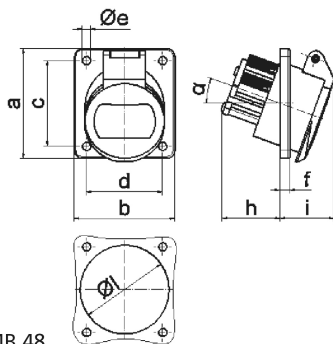

Панельная розетка - наклонный, фланец 100x92, крепление 85x77

Описание изделия	
№ арт. BALS	4232
Код EAN	4024941042321
Группа продукции	Панельная розетка малого напряжения, с наклоном
Сила тока	16 А
Кол-во полюсов	3-пол.
Расположение фаз	3-пол.
Положение заземляющего контакта	3 ч
Частота	400 Гц
Степень защиты	IP44

Описание изделия	
Маркировочный цвет	зеленый
Цвет прибора	Откидная крышка зеленаяRAL6002, Корпус серый RAL 7035
Соединение	с винт. клеммой
Макс. поперечное сечение кабеля	10,0 мм ²
Кабельный ввод	null
Высота прибора, мм	100mm
Ширина прибора, мм	92mm
Глубина прибора, мм	70mm
Вертик. размер фланца, мм	100mm
Гориз. размер фланца, мм	92mm
Вертик. расстояние между отверстиями, мм	85mm
Гориз. расстояние между отверстиями, мм	77mm
Материал корпуса	Полиамид
Контакты	Контактная подложка из полиамида, Контакты из никелированной латуни

прочие технические характеристики	
	Наклон составляет 20°

Логистика	
Масса одного изделия	0.165 кг / null
Тип упаковки	null

Логистика	
Кол-во в упаковке	1 ST
Код EAN	4024941042321
Длина	71 mm
Ширина	93 mm
Высота	101 mm
Масса	0,166 kg
Объем	666,903 ccm
Тип упаковки	null
Кол-во в упаковке	10 ST
Код EAN	4024941837187
Длина	245 mm
Ширина	177 mm
Высота	185 mm
Масса	1,783 kg
Объем	7 140 ccm

16 MB 48

Ampere Polzahl	16 2	16 3	32 2	32 3
a	100,0	100,0	100,0	100,0
b	92,0	92,0	92,0	92,0
c	85,0	85,0	85,0	85,0
d	77,0	77,0	77,0	77,0
e Ø	5,2	5,2	5,2	5,2
f	6,0	6,0	6,0	6,0
h	36,0	36,0	36,0	36,0
i	35,0	35,0	35,0	35,0
α	20°	20°	20°	20°
l Ø	55,0	55,0	55,0	55,0
Leiter mm ² min	4	4	4	4
Leiter mm ² max	10	10	10	10