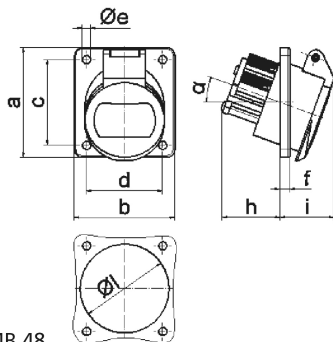

Панельная розетка - наклонный, фланец 100x92, крепление 85x77

Описание изделия	
№ арт. BALS	4232
Код EAN	4024941042321
Группа продукции	Панельная розетка малого напряжения, с наклоном
Сила тока	16 А
Кол-во полюсов	3-пол.
Расположение фаз	3-пол.
Положение заземляющего контакта	3 ч
	20 – 25 В и 40 – 50 В
Частота	400 Гц

Описание изделия	
Степень защиты	IP44
Маркировочный цвет	зеленый
Цвет прибора	Откидная крышка зеленаяRAL6002, Корпус серый RAL 7035
Соединение	с винт. клеммой
Макс. поперечное сечение кабеля	10,0 мм ²
Кабельный ввод	null
Высота прибора, мм	100mm
Ширина прибора, мм	92mm
Глубина прибора, мм	70mm
Вертик. размер фланца, мм	100mm
Гориз. размер фланца, мм	92mm
Вертик. расстояние между отверстиями, мм	85mm
Гориз. расстояние между отверстиями, мм	77mm
Материал корпуса	Полиамид
Контакты	Контактная подложка из полиамида, Контакты из никелированной латуни

прочие технические характеристики	
	Наклон составляет 20°

Логистика	
Масса одного изделия	0.165 кг / null

Логистика	
Тип упаковки	null
Кол-во в упаковке	1 ST
Код EAN	4024941042321
Длина	71 mm
Ширина	93 mm
Высота	101 mm
Масса	0,166 kg
Объем	666,903 ccm
Тип упаковки	null
Кол-во в упаковке	10 ST
Код EAN	4024941837187
Длина	245 mm
Ширина	177 mm
Высота	185 mm
Масса	1,783 kg
Объем	7 140 ccm

16 MB 48

Ampere	16	16	32	32		
Polzahl	2	3	2	3		
a	100,0	100,0	100,0	100,0		
b	92,0	92,0	92,0	92,0		
c	85,0	85,0	85,0	85,0		
d	77,0	77,0	77,0	77,0		
e Ø	5,2	5,2	5,2	5,2		
f	6,0	6,0	6,0	6,0		
h	36,0	36,0	36,0	36,0		
i	35,0	35,0	35,0	35,0		
α	20°	20°	20°	20°		
l Ø	55,0	55,0	55,0	55,0		
Leiter mm ² min	4	4	4	4		
Leiter mm ² max	10	10	10	10		