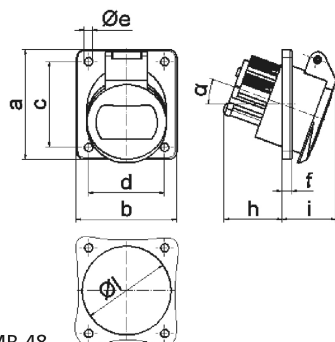

Панельная розетка - наклонный, фланец 100x92, крепление 85x77

Описание изделия	
№ арт. BALS	4234
Код EAN	4024941042345
Группа продукции	Панельная розетка малого напряжения, с наклоном
Сила тока	32 А
Кол-во полюсов	2-пол.
Расположение фаз	2-пол.
Положение заземляющего контакта	12 ч
	от 40 до 50 В
Частота	50 и 60 Гц

Описание изделия	
Степень защиты	IP44
Маркировочный цвет	серый
Цвет прибора	Откидная крышка серая RAL 7035, Корпус серый RAL 7035
Соединение	с винт. клеммой
Макс. поперечное сечение кабеля	10,0 мм ²
Кабельный ввод	null
Высота прибора, мм	100mm
Ширина прибора, мм	92mm
Глубина прибора, мм	70mm
Вертик. размер фланца, мм	100mm
Гориз. размер фланца, мм	92mm
Вертик. расстояние между отверстиями, мм	85mm
Гориз. расстояние между отверстиями, мм	77mm
Материал корпуса	Полиамид
Контакты	Контактная подложка из полиамида, Контакты из никелированной латуни

прочие технические характеристики	
	Наклон составляет 20°

Логистика	
Масса одного изделия	0.165 кг / null

Логистика	
Тип упаковки	null
Кол-во в упаковке	1 ST
Код EAN	4024941042345
Длина	70 mm
Ширина	92 mm
Высота	100 mm
Масса	0,166 kg
Объем	644 ccm
Тип упаковки	null
Кол-во в упаковке	10 ST
Код EAN	4024941837088
Длина	245 mm
Ширина	177 mm
Высота	185 mm
Масса	1,783 kg
Объем	7 140 ccm

16 MB 48

Ampere	16	16	32	32		
Polzahl	2	3	2	3		
a	100,0	100,0	100,0	100,0		
b	92,0	92,0	92,0	92,0		
c	85,0	85,0	85,0	85,0		
d	77,0	77,0	77,0	77,0		
e Ø	5,2	5,2	5,2	5,2		
f	6,0	6,0	6,0	6,0		
h	36,0	36,0	36,0	36,0		
i	35,0	35,0	35,0	35,0		
α	20°	20°	20°	20°		
l Ø	55,0	55,0	55,0	55,0		
Leiter mm ² min	4	4	4	4		
Leiter mm ² max	10	10	10	10		