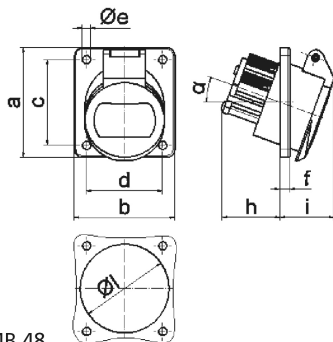

Панельная розетка - наклонный, фланец 100x92, крепление 85x77

Описание изделия	
№ арт. BALS	4235
Код EAN	4024941042352
Группа продукции	Панельная розетка малого напряжения, с наклоном
Сила тока	32 А
Кол-во полюсов	2-пол.
Расположение фаз	2-пол.
Положение заземляющего контакта	4 ч
	20 – 25 В и 40 – 50 В
Частота	от 100 до 200 Гц

Описание изделия	
Степень защиты	IP44
Маркировочный цвет	зеленый
Цвет прибора	Откидная крышка зеленаяRAL6002, Корпус серый RAL 7035
Соединение	с винт. клеммой
Макс. поперечное сечение кабеля	10,0 мм ²
Кабельный ввод	null
Высота прибора, мм	100mm
Ширина прибора, мм	92mm
Глубина прибора, мм	70mm
Вертик. размер фланца, мм	100mm
Гориз. размер фланца, мм	92mm
Вертик. расстояние между отверстиями, мм	85mm
Гориз. расстояние между отверстиями, мм	77mm
Материал корпуса	Полиамид
Контакты	Контактная подложка из полиамида, Контакты из никелированной латуни

прочие технические характеристики	
	Наклон составляет 20°

Логистика	
Масса одного изделия	0.165 кг / null

Логистика	
Тип упаковки	null
Кол-во в упаковке	1 ST
Код EAN	4024941042352
Длина	70 mm
Ширина	92 mm
Высота	100 mm
Масса	0,166 kg
Объем	644 ccm
Тип упаковки	null
Кол-во в упаковке	10 ST
Код EAN	4024941837125
Длина	245 mm
Ширина	177 mm
Высота	185 mm
Масса	1,783 kg
Объем	7 140 ccm

16 MB 48

Ampere	16	16	32	32		
Polzahl	2	3	2	3		
a	100,0	100,0	100,0	100,0		
b	92,0	92,0	92,0	92,0		
c	85,0	85,0	85,0	85,0		
d	77,0	77,0	77,0	77,0		
e Ø	5,2	5,2	5,2	5,2		
f	6,0	6,0	6,0	6,0		
h	36,0	36,0	36,0	36,0		
i	35,0	35,0	35,0	35,0		
α	20°	20°	20°	20°		
l Ø	55,0	55,0	55,0	55,0		
Leiter mm ² min	4	4	4	4		
Leiter mm ² max	10	10	10	10		