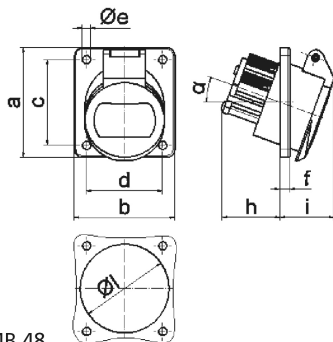

Панельная розетка - наклонный, фланец 100x92, крепление 85x77

Описание изделия	
№ арт. BALS	4236
Код EAN	4024941042369
Группа продукции	Панельная розетка малого напряжения, с наклоном
Сила тока	32 А
Кол-во полюсов	2-пол.
Расположение фаз	2-пол.
Положение заземляющего контакта	2 ч
	20 – 25 В и 40 – 50 В
Частота	300 Гц

Описание изделия	
Степень защиты	IP44
Маркировочный цвет	зеленый
Цвет прибора	Откидная крышка зеленаяRAL6002, Корпус серый RAL 7035
Соединение	с винт. клеммой
Макс. поперечное сечение кабеля	10,0 мм ²
Кабельный ввод	null
Высота прибора, мм	100mm
Ширина прибора, мм	92mm
Глубина прибора, мм	70mm
Вертик. размер фланца, мм	100mm
Гориз. размер фланца, мм	92mm
Вертик. расстояние между отверстиями, мм	85mm
Гориз. расстояние между отверстиями, мм	77mm
Материал корпуса	Полиамид
Контакты	Контактная подложка из полиамида, Контакты из никелированной латуни

прочие технические характеристики	
	Наклон составляет 20°

Логистика	
Масса одного изделия	0.165 кг / null

Логистика	
Тип упаковки	null
Кол-во в упаковке	1 ST
Код EAN	4024941042369
Длина	70 mm
Ширина	92 mm
Высота	100 mm
Масса	0,166 kg
Объем	644 ccm
Тип упаковки	null
Кол-во в упаковке	10 ST
Код EAN	4024941837156
Длина	245 mm
Ширина	177 mm
Высота	185 mm
Масса	1,783 kg
Объем	7 140 ccm

16 MB 48

Ampere	16	16	32	32		
Polzahl	2	3	2	3		
a	100,0	100,0	100,0	100,0		
b	92,0	92,0	92,0	92,0		
c	85,0	85,0	85,0	85,0		
d	77,0	77,0	77,0	77,0		
e Ø	5,2	5,2	5,2	5,2		
f	6,0	6,0	6,0	6,0		
h	36,0	36,0	36,0	36,0		
i	35,0	35,0	35,0	35,0		
α	20°	20°	20°	20°		
l Ø	55,0	55,0	55,0	55,0		
Leiter mm ² min	4	4	4	4		
Leiter mm ² max	10	10	10	10		