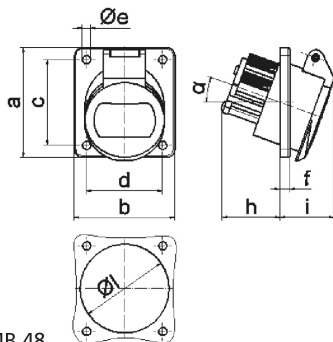

Панельная розетка - наклонный, фланец 100x92, крепление 85x77

Описание изделия	
№ арт. BALS	4237
Код EAN	4024941042376
Группа продукции	Панельная розетка малого напряжения, с наклоном
Сила тока	32 А
Кол-во полюсов	2-пол.
Расположение фаз	2-пол.
Положение заземляющего контакта	3 ч
	20 – 25 В и 40 – 50 В
Частота	400 Гц

Описание изделия	
Степень защиты	IP44
Маркировочный цвет	зеленый
Цвет прибора	Откидная крышка зеленаяRAL6002, Корпус серый RAL 7035
Соединение	с винт. клеммой
Макс. поперечное сечение кабеля	10,0 мм ²
Кабельный ввод	null
Высота прибора, мм	100mm
Ширина прибора, мм	92mm
Глубина прибора, мм	70mm
Вертик. размер фланца, мм	100mm
Гориз. размер фланца, мм	92mm
Вертик. расстояние между отверстиями, мм	85mm
Гориз. расстояние между отверстиями, мм	77mm
Материал корпуса	Полиамид
Контакты	Контактная подложка из полиамида, Контакты из никелированной латуни

прочие технические характеристики	
	Наклон составляет 20°

Логистика	
Масса одного изделия	0.165 кг / null

Логистика	
Тип упаковки	null
Кол-во в упаковке	1 ST
Код EAN	4024941042376
Длина	70 mm
Ширина	92 mm
Высота	100 mm
Масса	0,166 kg
Объем	644 ccm
Тип упаковки	null
Кол-во в упаковке	10 ST
Код EAN	4024941837194
Длина	245 mm
Ширина	177 mm
Высота	185 mm
Масса	1,783 kg
Объем	7 140 ccm

16 MB 48

Ampere	16	16	32	32		
Polzahl	2	3	2	3		
a	100,0	100,0	100,0	100,0		
b	92,0	92,0	92,0	92,0		
c	85,0	85,0	85,0	85,0		
d	77,0	77,0	77,0	77,0		
e Ø	5,2	5,2	5,2	5,2		
f	6,0	6,0	6,0	6,0		
h	36,0	36,0	36,0	36,0		
i	35,0	35,0	35,0	35,0		
α	20°	20°	20°	20°		
l Ø	55,0	55,0	55,0	55,0		
Leiter mm ² min	4	4	4	4		
Leiter mm ² max	10	10	10	10		