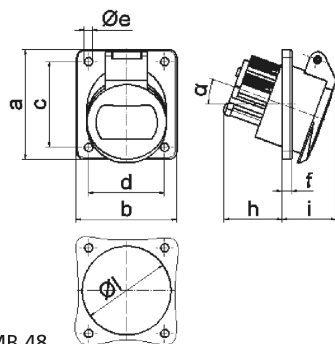

Панельная розетка - наклонный, фланец 100x92, крепление 85x77

Описание изделия	
№ арт. BALS	4238
Код EAN	4024941042383
Группа продукции	Панельная розетка малого напряжения, с наклоном
Сила тока	32 А
Кол-во полюсов	2-пол.
Расположение фаз	2-пол.
Положение заземляющего контакта	10 ч
	20 – 25 В и 40 – 50 В
Частота	Постоянный ток (DC)

Описание изделия	
Степень защиты	IP44
Маркировочный цвет	серый
Цвет прибора	Откидная крышка серая RAL 7035, Корпус серый RAL 7035
Соединение	с винт. клеммой
Макс. поперечное сечение кабеля	10,0 мм ²
Кабельный ввод	null
Высота прибора, мм	100mm
Ширина прибора, мм	92mm
Глубина прибора, мм	70mm
Вертик. размер фланца, мм	100mm
Гориз. размер фланца, мм	92mm
Вертик. расстояние между отверстиями, мм	85mm
Гориз. расстояние между отверстиями, мм	77mm
Материал корпуса	Полиамид
Контакты	Контактная подложка из полиамида, Контакты из никелированной латуни

прочие технические характеристики	
	Наклон составляет 20°

Логистика	
Масса одного изделия	0.165 кг / null

Логистика	
Тип упаковки	null
Кол-во в упаковке	1 ST
Код EAN	4024941042383
Длина	70 mm
Ширина	92 mm
Высота	100 mm
Масса	0,166 kg
Объем	644 ccm
Тип упаковки	null
Кол-во в упаковке	10 ST
Код EAN	4024941837224
Длина	245 mm
Ширина	177 mm
Высота	185 mm
Масса	1,783 kg
Объем	7 140 ccm

16 MB 48

Ampere	16	16	32	32		
Polzahl	2	3	2	3		
a	100,0	100,0	100,0	100,0		
b	92,0	92,0	92,0	92,0		
c	85,0	85,0	85,0	85,0		
d	77,0	77,0	77,0	77,0		
e Ø	5,2	5,2	5,2	5,2		
f	6,0	6,0	6,0	6,0		
h	36,0	36,0	36,0	36,0		
i	35,0	35,0	35,0	35,0		
α	20°	20°	20°	20°		
l Ø	55,0	55,0	55,0	55,0		
Leiter mm ² min	4	4	4	4		
Leiter mm ² max	10	10	10	10		