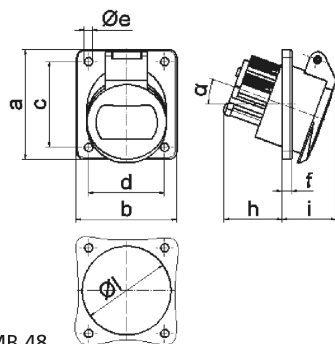

Панельная розетка - наклонный, фланец 100x92, крепление 85x77

Описание изделия	
№ арт. BALS	4241
Код EAN	4024941042413
Группа продукции	Панельная розетка малого напряжения, с наклоном
Сила тока	32 А
Кол-во полюсов	3-пол.
Расположение фаз	3-пол.
Положение заземляющего контакта	4 ч
	20 – 25 В и 40 – 50 В
Частота	от 100 до 200 Гц

Описание изделия	
Степень защиты	IP44
Маркировочный цвет	зеленый
Цвет прибора	Откидная крышка зеленаяRAL6002, Корпус серый RAL 7035
Соединение	с винт. клеммой
Макс. поперечное сечение кабеля	10,0 мм ²
Кабельный ввод	null
Высота прибора, мм	100mm
Ширина прибора, мм	92mm
Глубина прибора, мм	70mm
Вертик. размер фланца, мм	100mm
Гориз. размер фланца, мм	92mm
Вертик. расстояние между отверстиями, мм	85mm
Гориз. расстояние между отверстиями, мм	77mm
Материал корпуса	Полиамид
Контакты	Контактная подложка из полиамида, Контакты из никелированной латуни

прочие технические характеристики	
	Наклон составляет 20°

Логистика	
Масса одного изделия	0.164 кг / null

Логистика	
Тип упаковки	null
Кол-во в упаковке	1 ST
Код EAN	4024941042413
Длина	70 mm
Ширина	92 mm
Высота	100 mm
Масса	0,165 kg
Объем	644 ccm
Тип упаковки	null
Кол-во в упаковке	10 ST
Код EAN	4024941971096
Длина	245 mm
Ширина	177 mm
Высота	185 mm
Масса	1,773 kg
Объем	7 140 ccm

16 MB 48

Ampere	16	16	32	32		
Polzahl	2	3	2	3		
a	100,0	100,0	100,0	100,0		
b	92,0	92,0	92,0	92,0		
c	85,0	85,0	85,0	85,0		
d	77,0	77,0	77,0	77,0		
e Ø	5,2	5,2	5,2	5,2		
f	6,0	6,0	6,0	6,0		
h	36,0	36,0	36,0	36,0		
i	35,0	35,0	35,0	35,0		
α	20°	20°	20°	20°		
l Ø	55,0	55,0	55,0	55,0		
Leiter mm ² min	4	4	4	4		
Leiter mm ² max	10	10	10	10		