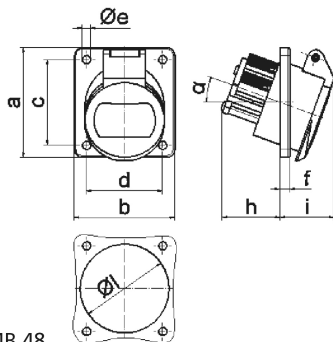

Панельная розетка - наклонный, фланец 100x92, крепление 85x77

Описание изделия	
№ арт. BALS	4242
Код EAN	4024941042420
Группа продукции	Панельная розетка малого напряжения, с наклоном
Сила тока	32 А
Кол-во полюсов	3-пол.
Расположение фаз	3-пол.
Положение заземляющего контакта	2 ч
	20 – 25 В и 40 – 50 В
Частота	300 Гц

Описание изделия	
Степень защиты	IP44
Маркировочный цвет	зеленый
Цвет прибора	Откидная крышка зеленаяRAL6002, Корпус серый RAL 7035
Соединение	с винт. клеммой
Макс. поперечное сечение кабеля	10,0 мм ²
Кабельный ввод	null
Высота прибора, мм	100mm
Ширина прибора, мм	92mm
Глубина прибора, мм	70mm
Вертик. размер фланца, мм	100mm
Гориз. размер фланца, мм	92mm
Вертик. расстояние между отверстиями, мм	85mm
Гориз. расстояние между отверстиями, мм	77mm
Материал корпуса	Полиамид
Контакты	Контактная подложка из полиамида, Контакты из никелированной латуни

прочие технические характеристики	
	Наклон составляет 20°

Логистика	
Масса одного изделия	0.165 кг / null

Логистика	
Тип упаковки	null
Кол-во в упаковке	1 ST
Код EAN	4024941042420
Длина	70 mm
Ширина	92 mm
Высота	100 mm
Масса	0,166 kg
Объем	644 ccm
Тип упаковки	null
Кол-во в упаковке	10 ST
Код EAN	4024941837163
Длина	245 mm
Ширина	177 mm
Высота	185 mm
Масса	1,783 kg
Объем	7 140 ccm

16 MB 48

Ampere	16	16	32	32		
Polzahl	2	3	2	3		
a	100,0	100,0	100,0	100,0		
b	92,0	92,0	92,0	92,0		
c	85,0	85,0	85,0	85,0		
d	77,0	77,0	77,0	77,0		
e Ø	5,2	5,2	5,2	5,2		
f	6,0	6,0	6,0	6,0		
h	36,0	36,0	36,0	36,0		
i	35,0	35,0	35,0	35,0		
α	20°	20°	20°	20°		
l Ø	55,0	55,0	55,0	55,0		
Leiter mm ² min	4	4	4	4		
Leiter mm ² max	10	10	10	10		