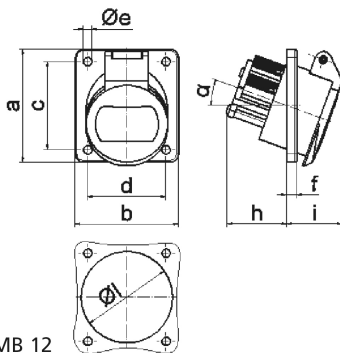

Панельная розетка - наклонный, фланец 68x62, крепление 53x47

Описание изделия	
№ арт. BALS	4274
Код EAN	4024941042741
Группа продукции	Панельная розетка малого напряжения, с наклоном
Сила тока	32 А
Кол-во полюсов	3-пол.
Расположение фаз	3-пол.
Положение заземляющего контакта	10 ч
	20 – 25 В и 40 – 50 В
Частота	Постоянный ток (DC)

Описание изделия	
Степень защиты	IP44
Маркировочный цвет	серый
Цвет прибора	Откидная крышка серая RAL 7035, Корпус серый RAL 7035
Соединение	с винт. клеммой
Макс. поперечное сечение кабеля	10,0 мм ²
Кабельный ввод	null
Высота прибора, мм	69mm
Ширина прибора, мм	62mm
Глубина прибора, мм	70mm
Вертик. размер фланца, мм	68mm
Гориз. размер фланца, мм	62mm
Вертик. расстояние между отверстиями, мм	53mm
Гориз. расстояние между отверстиями, мм	47mm
Материал корпуса	Полиамид
Контакты	Контактная подложка из полиамида, Контакты из никелированной латуни

прочие технические характеристики	
	Наклон составляет 20°

Логистика	
Масса одного изделия	0.135 кг / null

Логистика	
Тип упаковки	null
Кол-во в упаковке	10 ST
Код EAN	4024941837026
Длина	207 mm
Ширина	162 mm
Высота	142 mm
Масса	1,45 kg
Объем	3 750 ccm

Ampere Polzahl	16 2	16 3	32 2	32 3		
a	68,0	68,0	68,0	68,0		
b	62,0	62,0	62,0	62,0		
c	53,0	53,0	53,0	53,0		
d	47,0	47,0	47,0	47,0		
e ø	5,2	5,2	5,2	5,2		
f	6,0	6,0	6,0	6,0		
h	36,0	36,0	36,0	36,0		
i	35,0	35,0	35,0	35,0		
α	20°	20°	20°	20°		
l ø	55,0	55,0	55,0	55,0		
Leiter mm ² min	4	4	4	4		
Leiter mm ² max	10	10	10	10		