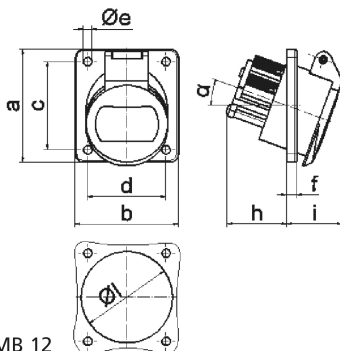

Панельная розетка - наклонный, фланец 68x62, крепление 53x47

Описание изделия	
№ арт. BALS	428
Код EAN	4024941004282
Группа продукции	Панельная розетка малого напряжения, с наклоном
Сила тока	16 А
Кол-во полюсов	3-пол.
Расположение фаз	3-пол.
Положение заземляющего контакта	4 ч
	20 – 25 В и 40 – 50 В
Частота	от 100 до 200 Гц

Описание изделия	
Степень защиты	IP44
Маркировочный цвет	зеленый
Цвет прибора	Откидная крышка зеленаяRAL6002, Корпус серый RAL 7035
Соединение	с винт. клеммой
Макс. поперечное сечение кабеля	10,0 мм ²
Кабельный ввод	null
Высота прибора, мм	69mm
Ширина прибора, мм	62mm
Глубина прибора, мм	70mm
Вертик. размер фланца, мм	68mm
Гориз. размер фланца, мм	62mm
Вертик. расстояние между отверстиями, мм	53mm
Гориз. расстояние между отверстиями, мм	47mm
Материал корпуса	Полиамид
Контакты	Контактная подложка из полиамида, Контакты из никелированной латуни

прочие технические характеристики	
	Наклон составляет 20°

Логистика	
Масса одного изделия	0.133 кг / null

Логистика	
Тип упаковки	null
Кол-во в упаковке	1 ST
Код EAN	4024941004282
Длина	70 mm
Ширина	62 mm
Высота	69 mm
Масса	0,134 kg
Объем	299,46 ccm
Тип упаковки	null
Кол-во в упаковке	10 ST
Код EAN	4024941836913
Длина	207 mm
Ширина	162 mm
Высота	142 mm
Масса	1,43 kg
Объем	3 750 ccm

16 MB 12

Ampere	16	16	32	32		
Polzahl	2	3	2	3		
a	68,0	68,0	68,0	68,0		
b	62,0	62,0	62,0	62,0		
c	53,0	53,0	53,0	53,0		
d	47,0	47,0	47,0	47,0		
e ø	5,2	5,2	5,2	5,2		
f	6,0	6,0	6,0	6,0		
h	36,0	36,0	36,0	36,0		
i	35,0	35,0	35,0	35,0		
α	20°	20°	20°	20°		
l ø	55,0	55,0	55,0	55,0		
Leiter mm ² min	4	4	4	4		
Leiter mm ² max	10	10	10	10		