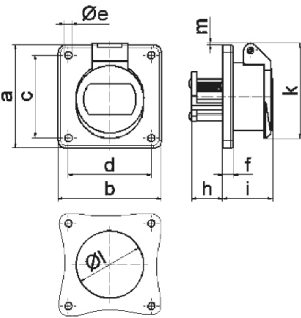

Панельная розетка - прямой, фланец 70x70, крепление 56,5x56,5

Описание изделия	
№ арт. BALS	4323
Код EAN	4024941043236
Группа продукции	Панельная розетка малого напряжения, прямая
Сила тока	16 А
Кол-во полюсов	2-пол.
Расположение фаз	2-пол.
Положение заземляющего контакта	12 ч
	от 40 до 50 В
Частота	50 и 60 Гц
Степень защиты	IP44

Описание изделия	
Маркировочный цвет	серый
Цвет прибора	Откидная крышка серая RAL 7035, Корпус серый RAL 7035
Соединение	с винт. клеммой
Макс. поперечное сечение кабеля	10,0 мм ²
Кабельный ввод	null
Высота прибора, мм	70mm
Ширина прибора, мм	70mm
Глубина прибора, мм	60mm
Вертик. размер фланца, мм	70mm
Гориз. размер фланца, мм	70mm
Вертик. расстояние между отверстиями, мм	56.5mm
Гориз. расстояние между отверстиями, мм	56.5mm
Материал корпуса	Полиамид
Контакты	Контактная подложка из полиамида, Контакты из никелированной латуни

Логистика	
Масса одного изделия	0.126 кг / null
Тип упаковки	null
Кол-во в упаковке	1 ST
Код EAN	4024941043236
Длина	60 mm

Логистика	
Ширина	70 mm
Высота	70 mm
Масса	0,127 kg
Объем	294 ccm
Тип упаковки	null
Кол-во в упаковке	10 ST
Код EAN	4024941819404
Длина	207 mm
Ширина	162 mm
Высота	142 mm
Масса	1,36 kg
Объем	3 750 ccm

16 MB 21

Ampere Polzahl	16 2	16 3	32 2	32 3			
a	70,0	70,0	70,0	70,0			
b	70,0	70,0	70,0	70,0			
c	56,5	56,5	56,5	56,5			
d	56,5	56,5	56,5	56,5			
e ø	5,5	5,5	5,5	5,5			
f	8,0	8,0	8,0	8,0			
h	22,0	22,0	22,0	22,0			
i	37,0	37,0	37,0	37,0			
k	67,0	67,0	67,0	67,0			
l ø	49,0	49,0	49,0	49,0			
m	4,0	4,0	4,0	4,0			
Leiter mm ² min	4	4	4	4			
Leiter mm ² max	10	10	10	10			