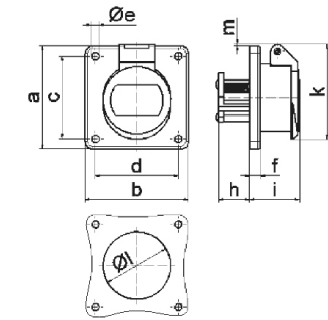

Панельная розетка - прямой, фланец 70x70, крепление 56,5x56,5

Описание изделия	
№ арт. BALS	4327
Код EAN	4024941043274
Группа продукции	Панельная розетка малого напряжения, прямая
Сила тока	16 A
Кол-во полюсов	2-пол.
Расположение фаз	2-пол.
Положение заземляющего контакта	10 ч
	20 – 25 В и 40 – 50 В
Частота	Постоянный ток (DC)
Степень защиты	IP44

Описание изделия	
Маркировочный цвет	серый
Цвет прибора	Откидная крышка серая RAL 7035, Корпус серый RAL 7035
Соединение	с винт. клеммой
Макс. поперечное сечение кабеля	10,0 мм ²
Кабельный ввод	null
Высота прибора, мм	70mm
Ширина прибора, мм	70mm
Глубина прибора, мм	60mm
Вертик. размер фланца, мм	70mm
Гориз. размер фланца, мм	70mm
Вертик. расстояние между отверстиями, мм	56.5mm
Гориз. расстояние между отверстиями, мм	56.5mm
Материал корпуса	Полиамид
Контакты	Контактная подложка из полиамида, Контакты из никелированной латуни

Логистика	
Масса одного изделия	0.14 кг / null
Тип упаковки	null
Кол-во в упаковке	1 ST
Код EAN	4024941043274
Длина	60 mm

Логистика	
Ширина	70 mm
Высота	70 mm
Масса	0,141 kg
Объем	294 ccm

16 MB 21

Ampere	16	16	32	32			
Polzahl	2	3	2	3			
a	70,0	70,0	70,0	70,0			
b	70,0	70,0	70,0	70,0			
c	56,5	56,5	56,5	56,5			
d	56,5	56,5	56,5	56,5			
e ø	5,5	5,5	5,5	5,5			
f	8,0	8,0	8,0	8,0			
h	22,0	22,0	22,0	22,0			
i	37,0	37,0	37,0	37,0			
k	67,0	67,0	67,0	67,0			
l ø	49,0	49,0	49,0	49,0			
m	4,0	4,0	4,0	4,0			
Leiter mm ² min	4	4	4	4			
Leiter mm ² max	10	10	10	10			